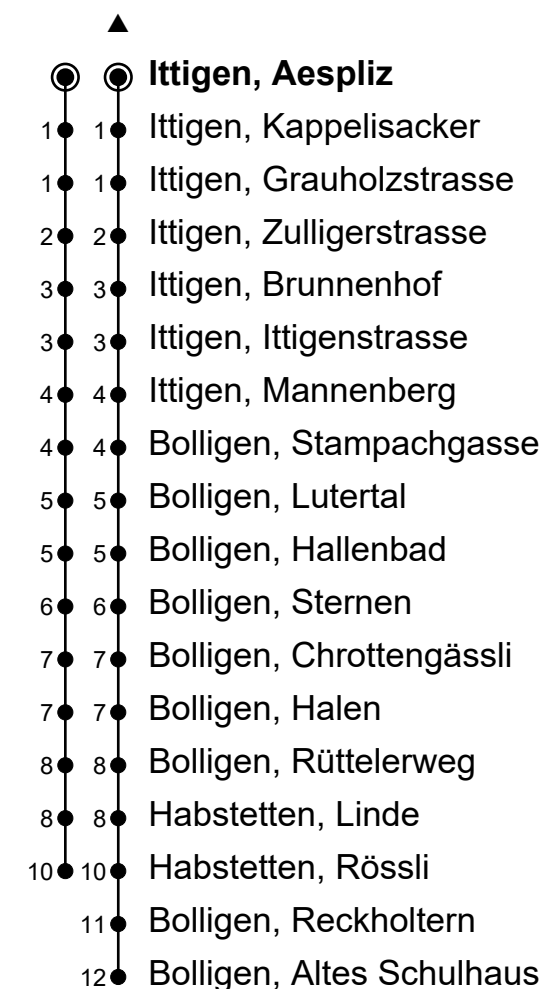

🕒	Montag-Freitag	Samstag	Sonn- und Feiertag
5			
6			
7			
8			
9			
10			
11			
12			
13			
14			
15			
16			
17			
18			
19			
20	25 55	25 55	25 55
21	25 55	25 55	25 55
22	25 55	25 55	25 55
23	25 55 <sup>▲</sup>	25 55 <sup>▲</sup>	25 55 <sup>▲</sup>
0	25 <sup>▲</sup>	25 <sup>▲</sup>	25 <sup>▲</sup>

Ungefähre Reisezeit in Minuten

Fahrplaninfos in Echtzeit