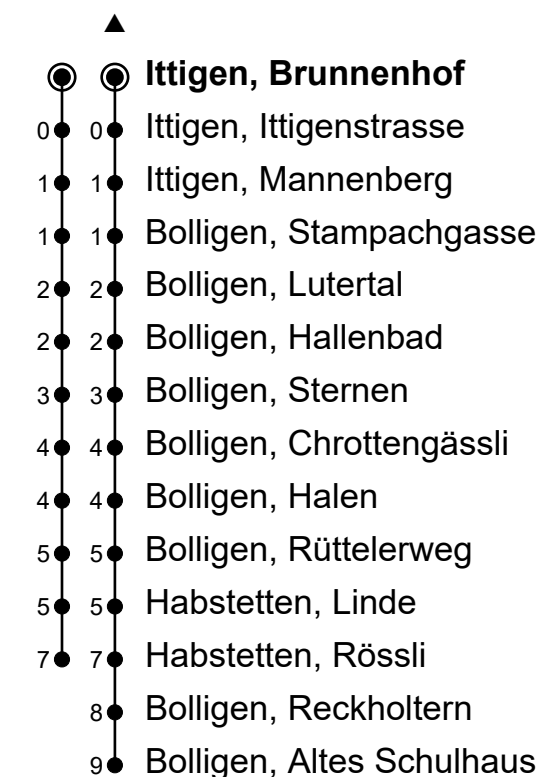

🕒	Montag-Freitag	Samstag	Sonn- und Feiertag
5			
6			
7			
8			
9			
10			
11			
12			
13			
14			
15			
16			
17			
18			
19			
20	28 58	28 58	28 58
21	28 58	28 58	28 58
22	28 58	28 58	28 58
23	28 58 [▲]	28 58 [▲]	28 58 [▲]
0	28 [▲]	28 [▲]	28 [▲]

Ungefähre Reisezeit in Minuten

Fahrplaninfos in Echtzeit