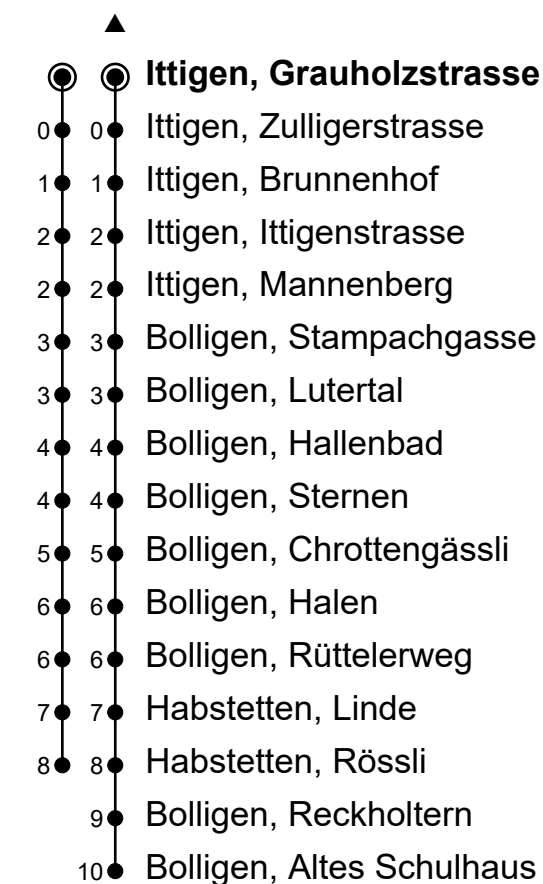

🕒	Montag-Freitag	Samstag	Sonn- und Feiertag
5			
6			
7			
8			
9			
10			
11			
12			
13			
14			
15			
16			
17			
18			
19			
20	26 56	26 56	26 56
21	26 56	26 56	26 56
22	26 56	26 56	26 56
23	26 56 [▲]	26 56 [▲]	26 56 [▲]
0	26 [▲]	26 [▲]	26 [▲]

Ungefähre Reisezeit in Minuten

Fahrplaninfos in Echtzeit