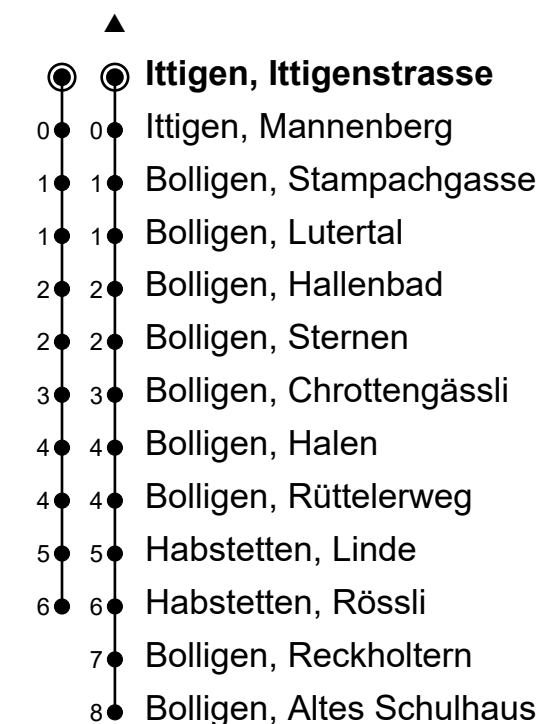

🕒	Montag-Freitag	Samstag	Sonn- und Feiertag
5			
6			
7			
8			
9			
10			
11			
12			
13			
14			
15			
16			
17			
18			
19			
20	28 58	28 58	28 58
21	28 58	28 58	28 58
22	28 58	28 58	28 58
23	28 58 [▲]	28 58 [▲]	28 58 [▲]
0	28 [▲]	28 [▲]	28 [▲]

Ungefähre Reisezeit in Minuten

Fahrplaninfos in Echtzeit