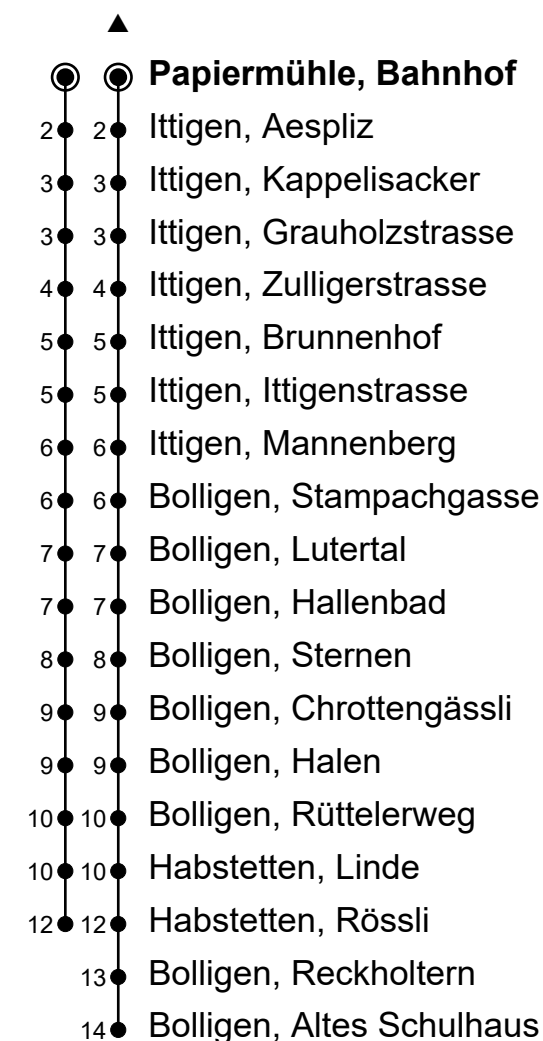

🕒	Montag-Freitag	Samstag	Sonn- und Feiertag
5			
6			
7			
8			
9			
10			
11			
12			
13			
14			
15			
16			
17			
18			
19			
20	23 53	23 53	23 53
21	23 53	23 53	23 53
22	23 53	23 53	23 53
23	23 53 [▲]	23 53 [▲]	23 53 [▲]
0	23 [▲]	23 [▲]	23 [▲]

Ungefähre Reisezeit in Minuten

Fahrplaninfos in Echtzeit