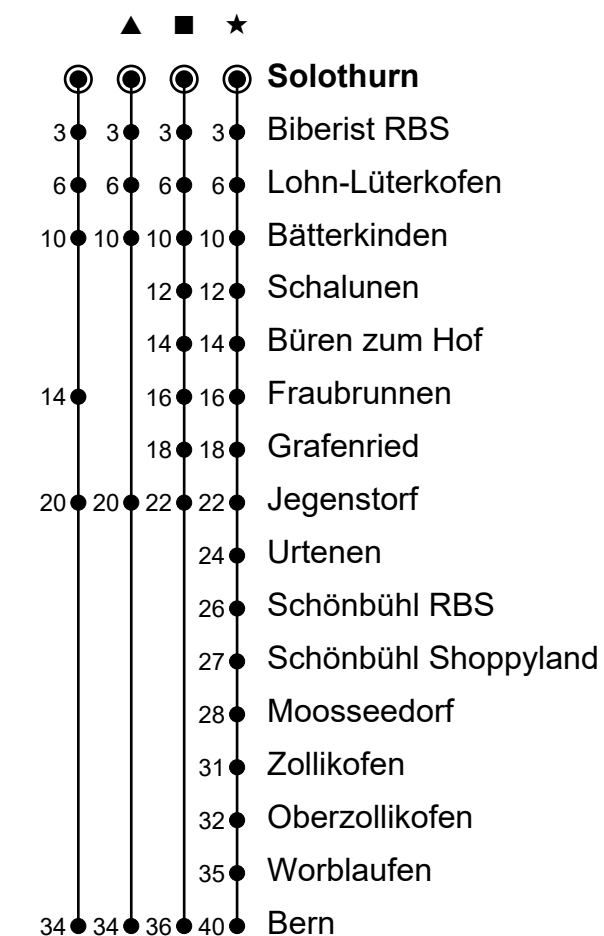

Solothurn nach Bern

🕒	Montag-Freitag	Samstag	Sonn- und Feiertag
5	16 [■] 48	16 [■] 48	16 [■] 48
6	03 [▲] 18 33 [▲] 48	18 48	18 48
7	03 [▲] 18 33 [▲] 48	18 48	18 48
8	03 [▲] 18 33 [▲] 48	18 48	18 48
9	03 [▲] 18 33 [▲] 48	18 48	18 48
10	03 [▲] 18 33 [▲] 48	18 48	18 48
11	03 [▲] 18 33 [▲] 48	18 48	18 48
12	03 [▲] 18 33 [▲] 48	18 48	18 48
13	03 [▲] 18 33 [▲] 48	18 48	18 48
14	03 [▲] 18 33 [▲] 48	18 48	18 48
15	03 [▲] 18 33 [▲] 48	18 48	18 48
16	03 [▲] 18 33 [▲] 48	18 48	18 48
17	03 [▲] 18 33 [▲] 48	18 48	18 48
18	03 [▲] 18 33 [▲] 48	18 48	18 48
19	18 48	18 48	18 48
20	18 48	18 48	18 48
21	18 48	18 48	18 48
22	18 48	18 48	18 48
23	18 50 [★]	18 50 [★]	18 50 [★]
0			

Ungefähre Reisezeit in Minuten

Fahrplaninfos in Echtzeit

Feiertage: 1. und 2. Januar, Karfreitag, Ostermontag, Auffahrt, Pfingstmontag, 1. August, 25. und 26. Dezember

Regionalverkehr Bern-Solothurn RBS, Tel. 031 925 55 55, kundenservice@rbs.ch, www.rbs.ch