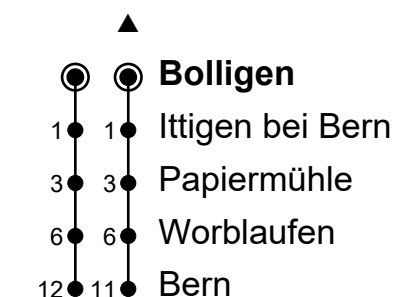

Bolligen nach Bern

🕒	Montag-Freitag	Samstag	Sonn- und Feiertag
5	42 57	42	42
6	12 21 [▲] 27 36 [▲] 42 51 [▲] 57	12 27 42 57	12 42
7	06 [▲] 12 21 [▲] 27 36 [▲] 42 51 [▲] 57	12 27 42 57	12 42
8	06 [▲] 12 21 [▲] 27 42 57	12 27 42 57	12 42
9	12 27 42 57	12 27 42 57	12 27 42 57
10	12 27 42 57	12 27 42 57	12 27 42 57
11	12 27 36 [▲] 42 51 [▲] 57	12 27 42 57	12 27 42 57
12	06 [▲] 12 21 [▲] 27 36 [▲] 42 51 [▲] 57	12 27 42 57	12 27 42 57
13	06 [▲] 12 21 [▲] 27 36 [▲] 42 57	12 27 42 57	12 27 42 57
14	12 27 42 57	12 27 42 57	12 27 42 57
15	12 27 42 57	12 27 42 57	12 27 42 57
16	12 27 36 [▲] 42 51 [▲] 57	12 27 42 57	12 27 42 57
17	06 [▲] 12 21 [▲] 27 36 [▲] 42 51 [▲] 57	12 27 42 57	12 27 42 57
18	06 [▲] 12 21 [▲] 27 36 [▲] 42 51 [▲] 57	12 27 42 57	12 27 42 57
19	12 27 42 57	12 27 42 57	12 27 42 57
20	12 27 42 57	12 27 42 57	12 27 42 57
21	12 27 42 57	12 27 42 57	12 27 57
22	12 27 42 57	12 27 42 57	27 57
23	12 27 42 57	12 27 42 57	27 57
0			

Ungefähre Reisezeit in Minuten

Fahrplaninfos in Echtzeit

Feiertage: 1. und 2. Januar, Karfreitag, Ostermontag, Auffahrt, Pfingstmontag, 1. August, 25. und 26. Dezember

Regionalverkehr Bern-Solothurn RBS, Tel. 031 925 55 55, kundenservice@rbs.ch, www.rbs.ch