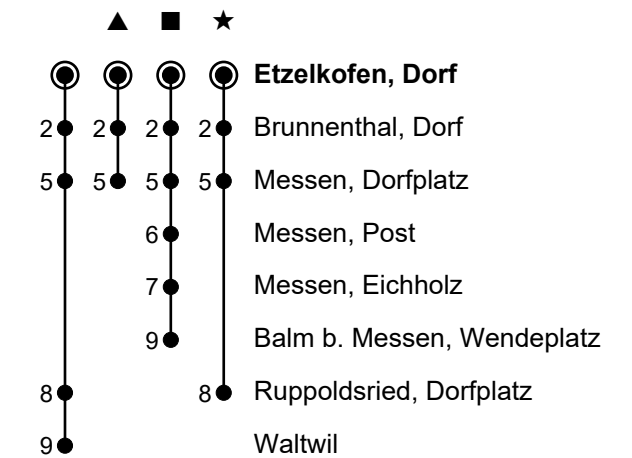

871

Etzelkofen, Dorf

nach Messen Dorfplatz / Waltwil

🕒	Montag-Freitag	Samstag	Sonn- und Feiertag
5			
6	34 [■]	58	58
7	04 34 [■]	58	58
8	04 34 [★]	58	58
9	04	58 [▲]	58 [▲]
10	04 [▲]	58	58
11	04	58 [▲]	58 [▲]
12	04 [▲]	58	58
13	04	58 [▲]	58 [▲]
14	04 [▲]	58	58
15	04	58	58
16	04 34 [■]	58	58
17	04 34 [■]	58	58
18	04 34 [■]	58	58
19	04 58	58	58
20	58 [▲]	58 [▲]	58 [▲]
21	58 [▲]	58 [▲]	58 [▲]
22	58 [▲]	58 [▲]	58 [▲]
23			
0	04 [★]	04 [★]	04 [★]

Feiertage: 1. und 2. Januar, Karfreitag, Ostermontag, Auffahrt, Pfingstmontag, 1. August, 25. und 26. Dezember

Regionalverkehr Bern-Solothurn RBS, Tel. 031 925 55 55, kundenservice@rbs.ch, www.rbs.ch

Fahrplaninfos in Echtzeit