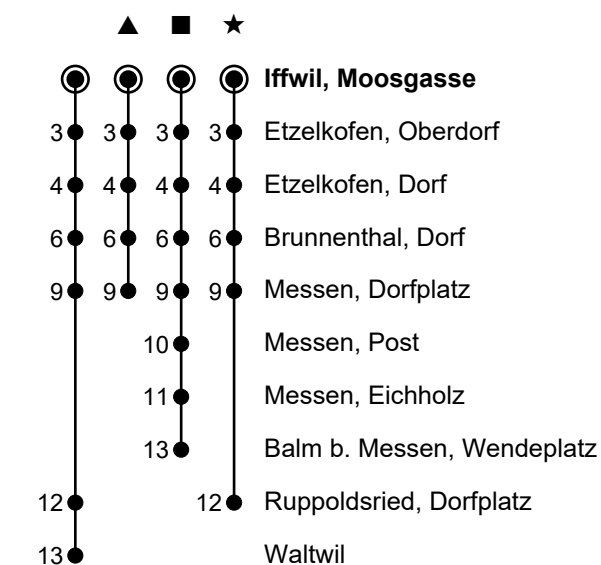

**871**

Iffwil, Moosgasse

**nach Messen Dorfplatz / Waltwil**

🕒	Montag-Freitag	Samstag	Sonn- und Feiertag
<b>5</b>			
<b>6</b>	30 <sup>■</sup>	54	54
<b>7</b>	00 30 <sup>■</sup>	54	54
<b>8</b>	00 30 <sup>★</sup>	54	54
<b>9</b>	00	54 <sup>▲</sup>	54 <sup>▲</sup>
<b>10</b>	00 <sup>▲</sup>	54	54
<b>11</b>	00	54 <sup>▲</sup>	54 <sup>▲</sup>
<b>12</b>	00 <sup>▲</sup>	54	54
<b>13</b>	00	54 <sup>▲</sup>	54 <sup>▲</sup>
<b>14</b>	00 <sup>▲</sup>	54	54
<b>15</b>	00	54	54
<b>16</b>	00 30 <sup>■</sup>	54	54
<b>17</b>	00 30 <sup>■</sup>	54	54
<b>18</b>	00 30 <sup>■</sup>	54	54
<b>19</b>	00 54	54	54
<b>20</b>	54 <sup>▲</sup>	54 <sup>▲</sup>	54 <sup>▲</sup>
<b>21</b>	54 <sup>▲</sup>	54 <sup>▲</sup>	54 <sup>▲</sup>
<b>22</b>	54 <sup>▲</sup>	54 <sup>▲</sup>	54 <sup>▲</sup>
<b>23</b>			
<b>0</b>	00 <sup>★</sup>	00 <sup>★</sup>	00 <sup>★</sup>

Ungefähre Reisezeit in Minuten

**Fahrplaninfos in Echtzeit**

Feiertage: 1. und 2. Januar, Karfreitag, Ostermontag, Auffahrt, Pfingstmontag, 1. August, 25. und 26. Dezember

Regionalverkehr Bern-Solothurn RBS, Tel. 031 925 55 55, kundenservice@rbs.ch, www.rbs.ch