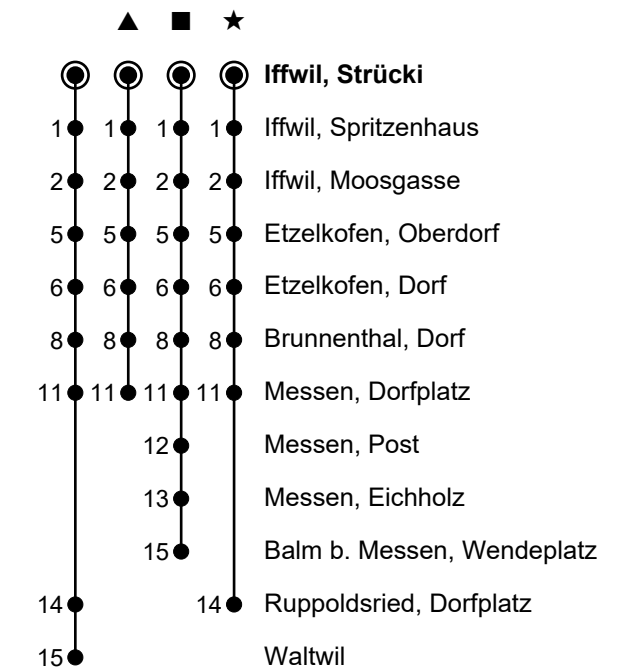

🕒	Montag-Freitag	Samstag	Sonn- und Feiertag
5			
6	28 [■] 58	52	52
7	28 [■] 58	52	52
8	28 [★] 58	52	52
9	58 [▲]	52 [▲]	52 [▲]
10	58	52	52
11	58 [▲]	52 [▲]	52 [▲]
12	58	52	52
13	58 [▲]	52 [▲]	52 [▲]
14	58	52	52
15	58	52	52
16	28 [■] 58	52	52
17	28 [■] 58	52	52
18	28 [■] 58	52	52
19	52	52	52
20	52 [▲]	52 [▲]	52 [▲]
21	52 [▲]	52 [▲]	52 [▲]
22	52 [▲]	52 [▲]	52 [▲]
23	58 [★]	58 [★]	58 [★]
0			

Ungefähre Reisezeit in Minuten

Fahrplaninfos in Echtzeit