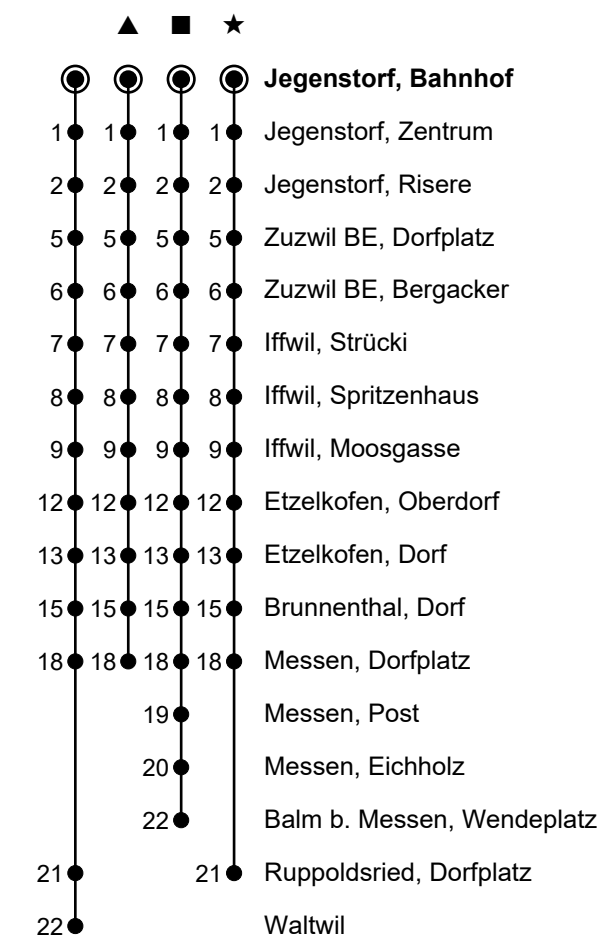

871

Jegenstorf, Bahnhof

nach Messen Dorfplatz / Waltwil

🕒	Montag-Freitag	Samstag	Sonn- und Feiertag
5			
6	21 [■] 51	45	45
7	21 [■] 51	45	45
8	21 [★] 51	45	45
9	51 [▲]	45 [▲]	45 [▲]
10	51	45	45
11	51 [▲]	45 [▲]	45 [▲]
12	51	45	45
13	51 [▲]	45 [▲]	45 [▲]
14	51	45	45
15	51	45	45
16	21 [■] 51	45	45
17	21 [■] 51	45	45
18	21 [■] 51	45	45
19	45	45	45
20	45 [▲]	45 [▲]	45 [▲]
21	45 [▲]	45 [▲]	45 [▲]
22	45 [▲]	45 [▲]	45 [▲]
23	51 [★]	51 [★]	51 [★]
0			

Ungefähre Reisezeit in Minuten

Fahrplaninfos in Echtzeit

Feiertage: 1. und 2. Januar, Karfreitag, Ostermontag, Auffahrt, Pfingstmontag, 1. August, 25. und 26. Dezember

Regionalverkehr Bern-Solothurn RBS, Tel. 031 925 55 55, kundenservice@rbs.ch, www.rbs.ch