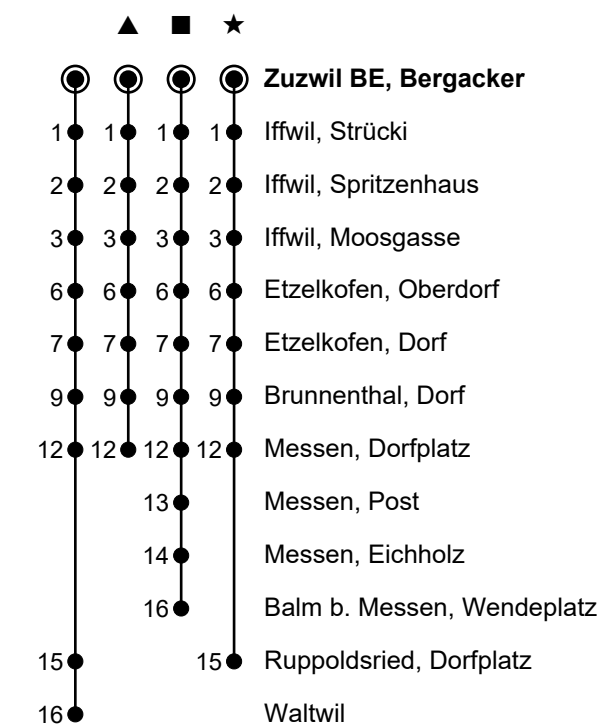

871

Zuzwil BE, Bergacker

nach Messen Dorfplatz / Waltwil

🕒	Montag-Freitag	Samstag	Sonn- und Feiertag
5			
6	27 [■] 57	51	51
7	27 [■] 57	51	51
8	27 [★] 57	51	51
9	57 [▲]	51 [▲]	51 [▲]
10	57	51	51
11	57 [▲]	51 [▲]	51 [▲]
12	57	51	51
13	57 [▲]	51 [▲]	51 [▲]
14	57	51	51
15	57	51	51
16	27 [■] 57	51	51
17	27 [■] 57	51	51
18	27 [■] 57	51	51
19	51	51	51
20	51 [▲]	51 [▲]	51 [▲]
21	51 [▲]	51 [▲]	51 [▲]
22	51 [▲]	51 [▲]	51 [▲]
23	57 [★]	57 [★]	57 [★]
0			

Ungefähre Reisezeit in Minuten

Fahrplaninfos in Echtzeit

Feiertage: 1. und 2. Januar, Karfreitag, Ostermontag, Auffahrt, Pfingstmontag, 1. August, 25. und 26. Dezember

Regionalverkehr Bern-Solothurn RBS, Tel. 031 925 55 55, kundenservice@rbs.ch, www.rbs.ch