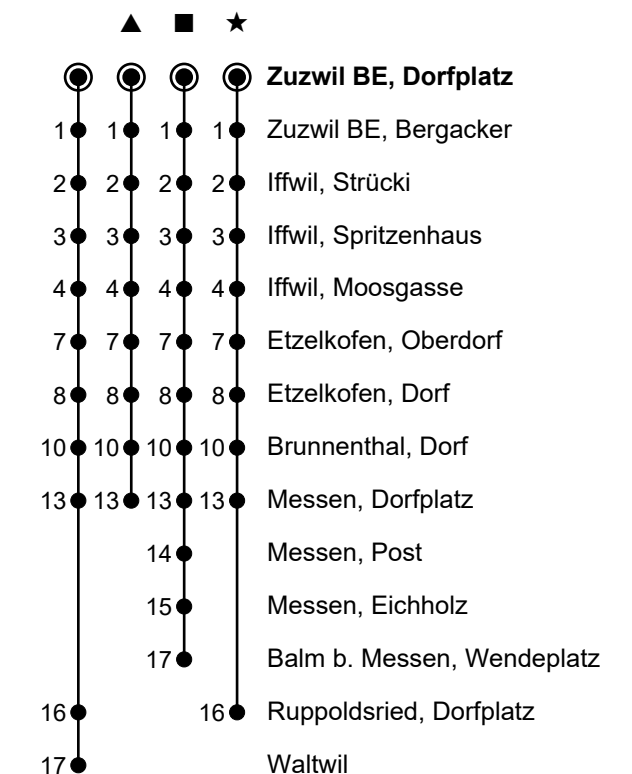

🕒	Montag-Freitag	Samstag	Sonn- und Feiertag
5			
6	26 [■] 56	50	50
7	26 [■] 56	50	50
8	26 [★] 56	50	50
9	56 [▲]	50 [▲]	50 [▲]
10	56	50	50
11	56 [▲]	50 [▲]	50 [▲]
12	56	50	50
13	56 [▲]	50 [▲]	50 [▲]
14	56	50	50
15	56	50	50
16	26 [■] 56	50	50
17	26 [■] 56	50	50
18	26 [■] 56	50	50
19	50	50	50
20	50 [▲]	50 [▲]	50 [▲]
21	50 [▲]	50 [▲]	50 [▲]
22	50 [▲]	50 [▲]	50 [▲]
23	56 [★]	56 [★]	56 [★]
0			

Ungefähre Reisezeit in Minuten

Fahrplaninfos in Echtzeit