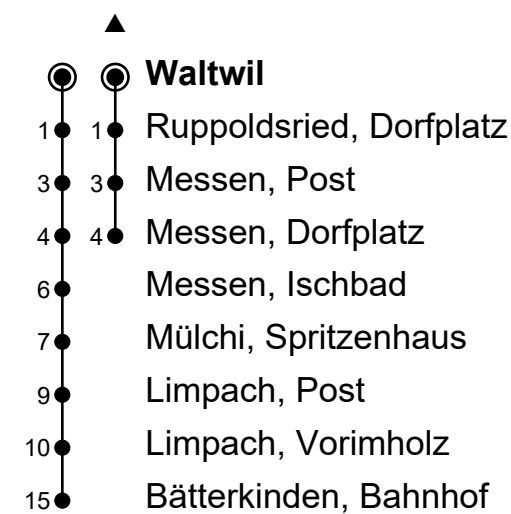

363

Waltwil

nach Bätterkinden, Bahnhof

Gültig vom 10.12.2023 bis 14.12.2024

| 🕒 | Montag-Freitag | Samstag | Sonn- und Feiertage |
|----|-----------------|---------|---------------------|
| 5 | | | |
| 6 | 52 | | |
| 7 | 52 | | |
| 8 | 52 [▲] | | |
| 9 | | | |
| 10 | | | |
| 11 | | | |
| 12 | | | |
| 13 | | | |
| 14 | | | |
| 15 | 52 | | |
| 16 | 52 | | |
| 17 | 52 | | |
| 18 | 52 [▲] | | |
| 19 | | | |
| 20 | | | |
| 21 | | | |
| 22 | | | |
| 23 | | | |
| 0 | | | |

Ungefähre Reisezeit in Minuten

Fahrplaninfos in Echtzeit

Feiertage: 1. und 2. Januar, Karfreitag, Ostermontag, Auffahrt, Pfingstmontag, 1. August, 25. und 26. Dezember

Regionalverkehr Bern-Solothurn RBS, Tel. 031 925 55 55, kundenservice@rbs.ch, www.rbs.ch