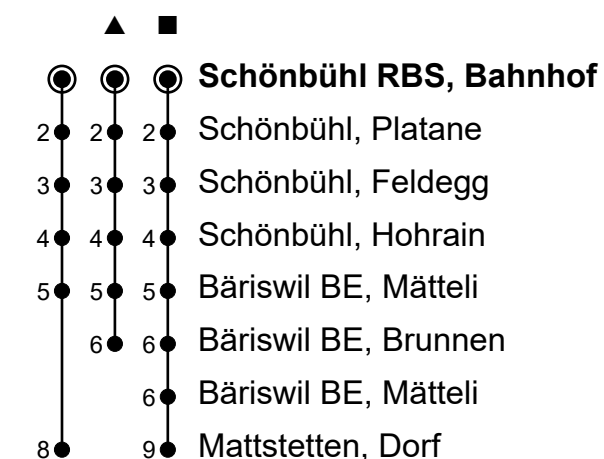

Gültig vom 10.12.2023 bis 14.06.2024 / 07.10.2024 bis 14.12.2024

🕒	Montag-Freitag	Samstag	Sonn- und Feiertage
5			
6	09 [▲] 24 39 [▲] 54	09 39	
7	09 [▲] 24 39 [▲] 54	09 39	39
8	09 [▲] 39	09 39	09 39
9	09 39	09 39	09 39
10	09 39	09 39	09 39
11	09 39	09 39	09 39
12	09 39	09 39	09 39
13	24 54	24 54	24 54
14	24 54	24 54	24 54
15	24 54 [▲]	24 54	24 54
16	09 24 [▲] 39 54 [▲]	24 54	24 54
17	09 24 [▲] 39 54 [▲]	24 54	24 54
18	09 24 [▲] 39 54 [▲]	24 54	24 54
19	09 24 54	24 54	24 54
20	24 54	24 54	24 54
21	24 54	24 54	24 54
22	24 54	24 54	24 54
23	24 54 ^⑤ 54 ^{1■}	24 54	24 54 [■]
0	26 ^{⑤■}	26 [■]	

Ungefähre Reisezeit in Minuten

⑤ = nur Fr ohne allg. Feiertage

1■ = Mo-Do ohne allg. Feiertage

Von Samstag, 15.06.2024 bis Sonntag, 06.10.2024 gilt infolge von Bauarbeiten auf den RBS-Bahnnlinien ein anderer Fahrplan.

Fahrplaninfos in Echtzeit

Feiertage: 1. und 2. Januar, Karfreitag, Ostermontag, Auffahrt, Pfingstmontag, 1. August, 25. und 26. Dezember

Regionalverkehr Bern-Solothurn RBS, Tel. 031 925 55 55, kundenservice@rbs.ch, www.rbs.ch