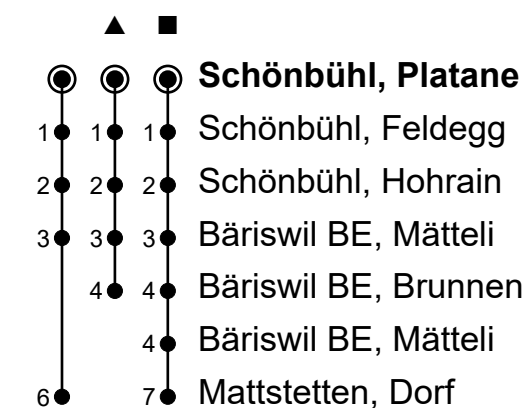

Gültig vom 10.12.2023 bis 14.06.2024 / 07.10.2024 bis 14.12.2024

🕒	Montag-Freitag	Samstag	Sonn- und Feiertage
5			
6	11 [▲] 26 41 [▲] 56	11 41	
7	11 [▲] 26 41 [▲] 56	11 41	41
8	11 [▲] 41	11 41	11 41
9	11 41	11 41	11 41
10	11 41	11 41	11 41
11	11 41	11 41	11 41
12	11 41	11 41	11 41
13	26 56	26 56	26 56
14	26 56	26 56	26 56
15	26 56 [▲]	26 56	26 56
16	11 26 [▲] 41 56 [▲]	26 56	26 56
17	11 26 [▲] 41 56 [▲]	26 56	26 56
18	11 26 [▲] 41 56 [▲]	26 56	26 56
19	11 26 56	26 56	26 56
20	26 56	26 56	26 56
21	26 56	26 56	26 56
22	26 56	26 56	26 56
23	26 56 ^⑤ 56 ^{1■}	26 56	26 56 [■]
0	28 ^{⑤■}	28 [■]	

Ungefähre Reisezeit in Minuten

⑤ = nur Fr ohne allg. Feiertage

1■ = Mo-Do ohne allg. Feiertage

Von Samstag, 15.06.2024 bis Sonntag, 06.10.2024 gilt infolge von Bauarbeiten auf den RBS-Bahnnlinien ein anderer Fahrplan.