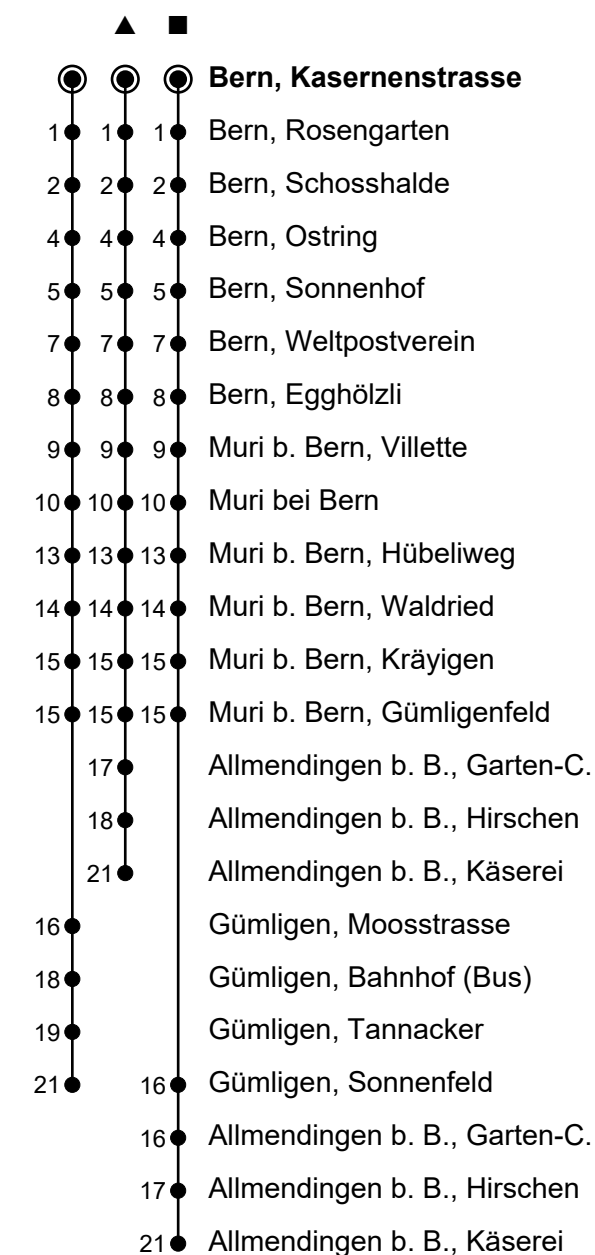

nach Allmendingen b. B., Käserei / Gümligen, Sonnenfeld

Gültig vom 10.12.2023 bis 14.12.2024

🕒	Montag-Freitag	Samstag	Sonn- und Feiertage
5	53 [▲]	53 [▲]	
6	08 23 [▲] 38 53 [▲]	08 23 [▲] 38 53 [▲]	53 [■]
7	08 23 [▲] 38 53 [▲]	08 23 [▲] 38 53 [▲]	23 [■] 53 [■]
8	08 23 [▲] 38 53 [▲]	08 23 [▲] 38 53 [▲]	23 [■] 53 [■]
9	08 23 [▲] 38 53 [▲]	08 23 [▲] 38 53 [▲]	23 [■] 53 [■]
10	08 23 [▲] 38 53 [▲]	08 23 [▲] 38 53 [▲]	23 [■] 53 [■]
11	08 23 [▲] 38 53 [▲]	08 23 [▲] 38 53 [▲]	23 [■] 53 [■]
12	08 23 [▲] 38 53 [▲]	08 23 [▲] 38 53 [▲]	23 [■] 53 [■]
13	08 23 [▲] 38 53 [▲]	08 23 [▲] 38 53 [▲]	23 [■] 53 [■]
14	08 23 [▲] 38 53 [▲]	08 23 [▲] 38 53 [▲]	23 [■] 53 [■]
15	08 23 [▲] 40 [▲] 55	08 23 [▲] 38 53 [▲]	23 [■] 53 [■]
16	10 [▲] 25 40 [▲] 55	08 23 [▲] 38 53 [▲]	23 [■] 53 [■]
17	10 [▲] 25 40 [▲] 55	08 23 [▲] 38 53 [▲]	23 [■] 53 [■]
18	08 23 [▲] 38 53 [▲]	08 23 [▲] 38 53 [▲]	23 [■] 53 [■]
19	08 23 [▲] 38 53 [■]	08 23 [▲] 38 53 [■]	23 [■] 53 [■]
20	29 [■] 59 [■]	29 [■] 59 [■]	29 [■] 59 [■]
21	29 [■] 59 [■]	29 [■] 59 [■]	29 [■] 59 [■]
22	29 [■] 59 [■]	29 [■] 59 [■]	29 [■] 59 [■]
23	29 [■] 59 [■]	29 [■] 59 [■]	29 [■] 59 [■]
0			

Ⓜ = Halt Sonnenfeld beim Fahrpersonal verlangen

Ungefähre Reisezeit in Minuten

Fahrplaninfos in Echtzeit

Feiertage: 1. und 2. Januar, Karfreitag, Ostermontag, Auffahrt, Pfingstmontag, 1. August, 25. und 26. Dezember