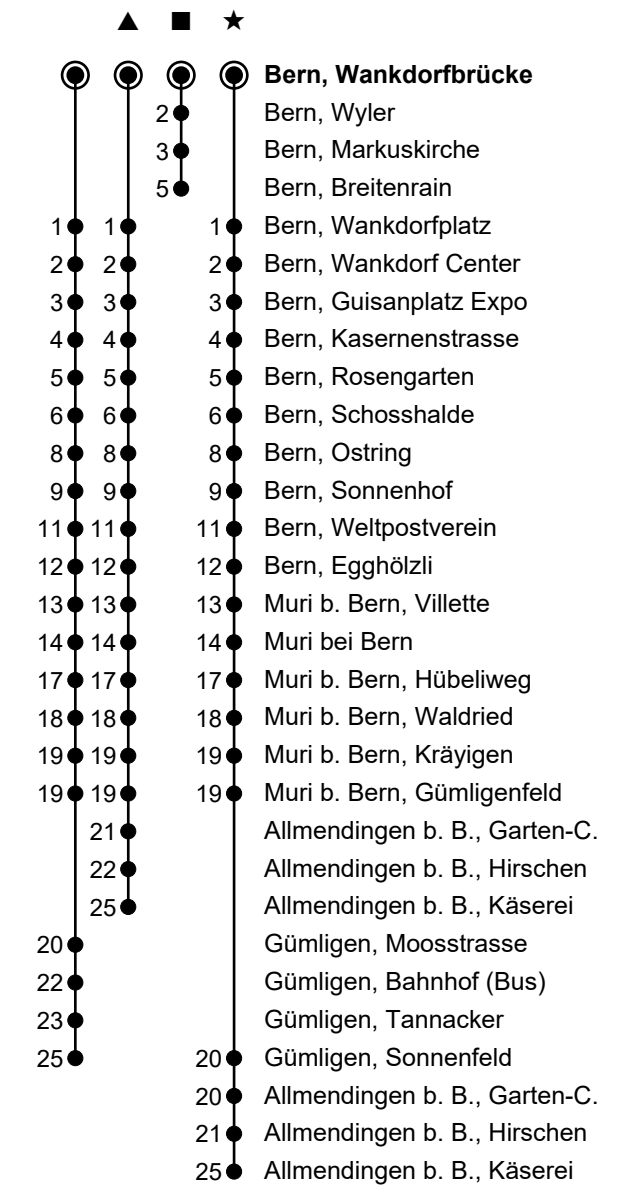

40

41

Bern, Wankdorfbrücke

nach Allmendingen / Sonnenfeld / Breitenrain

Gültig vom 10.12.2023 bis 14.12.2024

☺	Montag-Freitag	Samstag	Sonn- und Feiertage
5	49 [▲]	49 [▲]	
6	04 19 [▲] 27 [■] 34 42 [■] 49 [▲] 57 [■]	04 19 [▲] 34 49 [▲]	49 [★] _(H)
7	04 12 [■] 19 [▲] 27 [■] 34 42 [■] 49 [▲] 57 [■]	04 19 [▲] 34 49 [▲]	19 [★] _(H) 49 [★] _(H)
8	04 12 [■] 19 [▲] 34 49 [▲]	04 19 [▲] 34 49 [▲]	19 [★] _(H) 49 [★] _(H)
9	04 19 [▲] 34 49 [▲]	04 19 [▲] 34 49 [▲]	19 [★] _(H) 49 [★] _(H)
10	04 19 [▲] 34 49 [▲]	04 19 [▲] 34 49 [▲]	19 [★] _(H) 49 [★] _(H)
11	04 19 [▲] 34 42 [■] 49 [▲] 57 [■]	04 19 [▲] 34 49 [▲]	04 ^(W) 19 [★] _(H) 34 ^(W) 49 [★] _(H)
12	04 12 [■] 19 [▲] 27 [■] 34 42 [■] 49 [▲] 57 [■]	04 19 [▲] 34 49 [▲]	04 ^(W) 19 [★] _(H) 34 ^(W) 49 [★] _(H)
13	04 12 [■] 19 [▲] 27 [■] 34 42 [■] 49 [▲]	04 19 [▲] 34 49 [▲]	04 ^(W) 19 [★] _(H) 34 ^(W) 49 [★] _(H)
14	04 19 [▲] 34 49 [▲]	04 19 [▲] 34 49 [▲]	04 ^(W) 19 [★] _(H) 34 ^(W) 49 [★] _(H)
15	04 19 [▲] 35 [▲] 50	04 19 [▲] 34 49 [▲]	04 ^(W) 19 [★] _(H) 34 ^(W) 49 [★] _(H)
16	05 [▲] 12 [■] 20 27 [■] 35 [▲] 42 [■] 50 57 [■]	04 19 [▲] 34 49 [▲]	04 ^(W) 19 [★] _(H) 34 ^(W) 49 [★] _(H)
17	05 [▲] 12 [■] 20 27 [■] 35 [▲] 42 [■] 50 57 [■]	04 19 [▲] 34 49 [▲]	04 ^(W) 19 [★] _(H) 34 ^(W) 49 [★] _(H)
18	04 12 [■] 19 [▲] 27 [■] 34 49 [▲]	04 19 [▲] 34 49 [▲]	04 ^(W) 19 [★] _(H) 34 ^(W) 49 [★] _(H)
19	04 19 [▲] 34 49 [★] _(H)	04 19 [▲] 34 49 [★] _(H)	04 ^(W) 19 [★] _(H) 34 ^(W) 49 [★] _(H)
20	25 [★] _(H) 55 [★] _(H)	25 [★] _(H) 55 [★] _(H)	25 [★] _(H) 55 [★] _(H)
21	25 [★] _(H) 55 [★] _(H)	25 [★] _(H) 55 [★] _(H)	25 [★] _(H) 55 [★] _(H)
22	25 [★] _(H) 55 [★] _(H)	25 [★] _(H) 55 [★] _(H)	25 [★] _(H) 55 [★] _(H)
23	25 [★] _(H) 55 [★] _(H)	25 [★] _(H) 55 [★] _(H)	25 [★] _(H) 55 [★] _(H)
0			