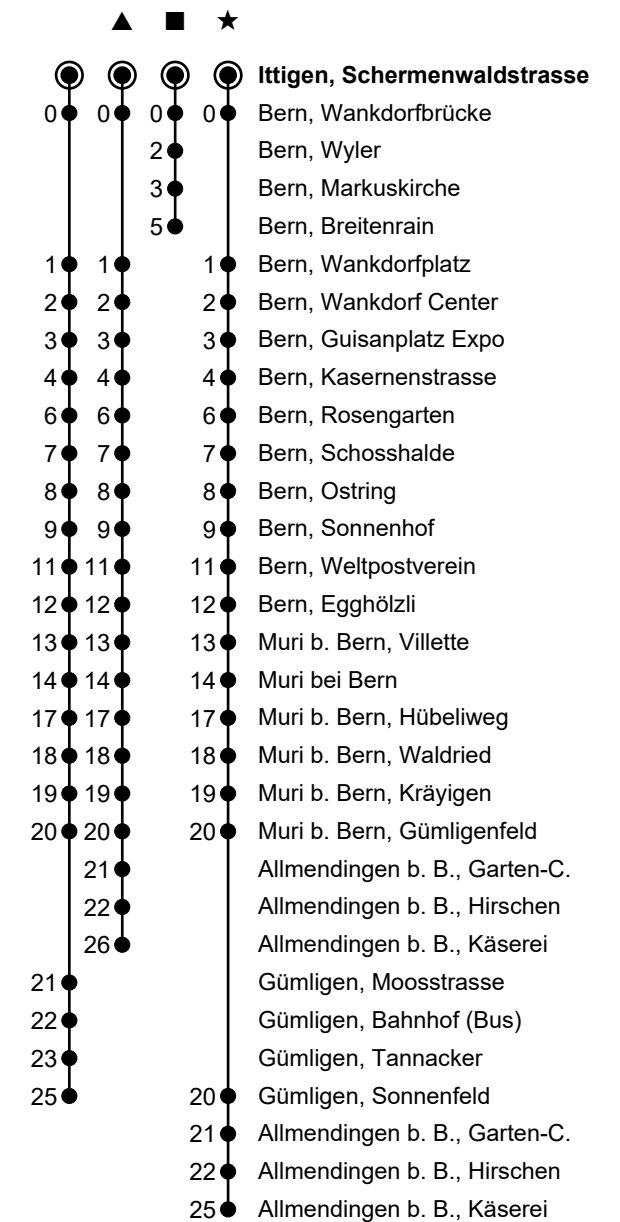

(H) = Halt Sonnenfeld beim Fahrpersonal verlangen

(W) = Verkehrt nur bis Bern, Wankdorf Center

Ungefähre Reisezeit in Minuten

Fahrplaninfos in Echtzeit

Feiertage: 1. und 2. Januar, Karfreitag, Ostermontag, Auffahrt, Pfingstmontag, 1. August, 25. und 26. Dezember