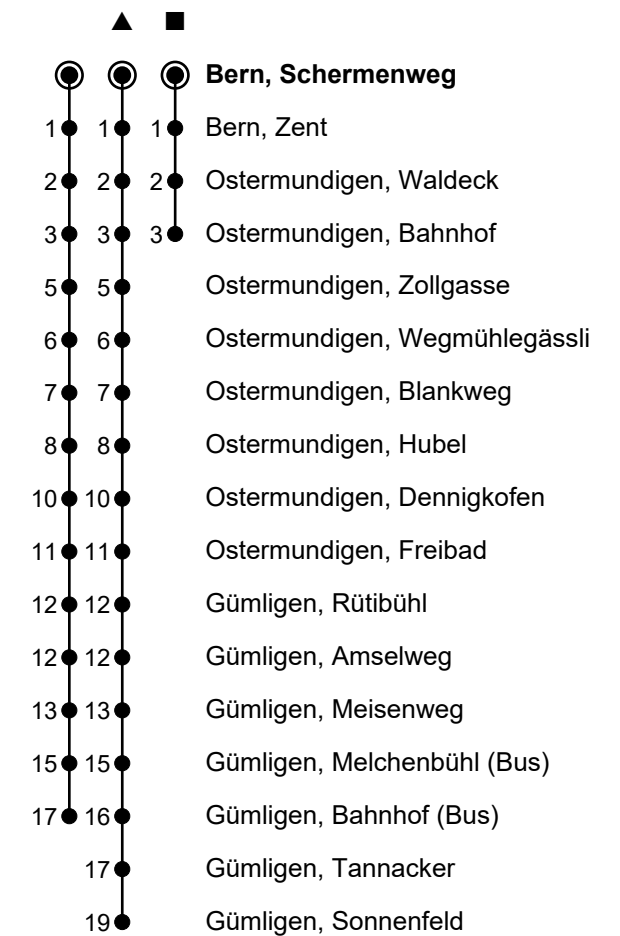

Gültig vom 10.12.2023 bis 14.12.2024

🕒	Montag-Freitag	Samstag	Sonn- und Feiertage
5			
6	19 34 [■] 49	19 49	19 [▲] 49 [▲]
7	04 [■] 19 34 [■] 49	19 49	19 [▲] 49 [▲]
8	04 [■] 19 49	19 49	19 [▲] 49 [▲]
9	19 49	19 49	19 [▲] 49 [▲]
10	19 49	19 49	19 [▲] 49 [▲]
11	19 49	19 49	19 [▲] 49 [▲]
12	19 49	19 49	19 [▲] 49 [▲]
13	19 49	19 49	19 [▲] 49 [▲]
14	19 49	19 49	19 [▲] 49 [▲]
15	19 49	19 49	19 [▲] 49 [▲]
16	04 [■] 19 34 [■] 49	19 49	19 [▲] 49 [▲]
17	04 [■] 19 34 [■] 49	19 49	19 [▲] 49 [▲]
18	04 [■] 19 34 [■] 49	19 49	19 [▲] 49 [▲]
19	19 49	19 49	19 [▲] 49 [▲]
20			
21			
22			
23			
0			

Ungefähre Reisezeit in Minuten

Fahrplaninfos in Echtzeit