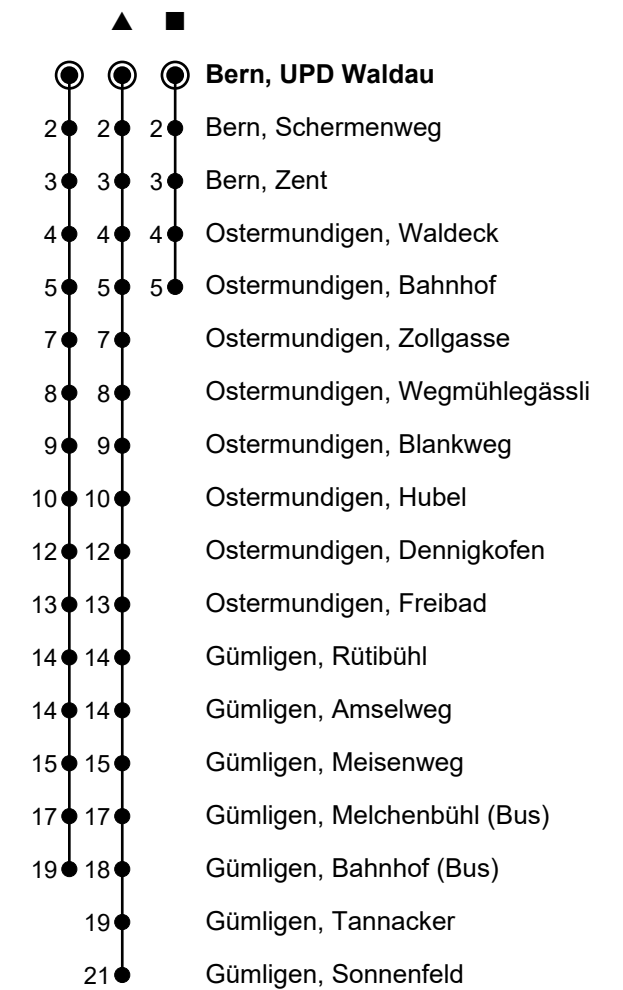

Gültig vom 10.12.2023 bis 14.12.2024

🕒	Montag-Freitag	Samstag	Sonn- und Feiertage
5			
6	17 32 [■] 47	17 47	17 [▲] 47 [▲]
7	02 [■] 17 32 [■] 47	17 47	17 [▲] 47 [▲]
8	02 [■] 17 47	17 47	17 [▲] 47 [▲]
9	17 47	17 47	17 [▲] 47 [▲]
10	17 47	17 47	17 [▲] 47 [▲]
11	17 47	17 47	17 [▲] 47 [▲]
12	17 47	17 47	17 [▲] 47 [▲]
13	17 47	17 47	17 [▲] 47 [▲]
14	17 47	17 47	17 [▲] 47 [▲]
15	17 47	17 47	17 [▲] 47 [▲]
16	02 [■] 17 32 [■] 47	17 47	17 [▲] 47 [▲]
17	02 [■] 17 32 [■] 47	17 47	17 [▲] 47 [▲]
18	02 [■] 17 32 [■] 47	17 47	17 [▲] 47 [▲]
19	17 47	17 47	17 [▲] 47 [▲]
20			
21			
22			
23			
0			

Ungefähre Reisezeit in Minuten

Fahrplaninfos in Echtzeit