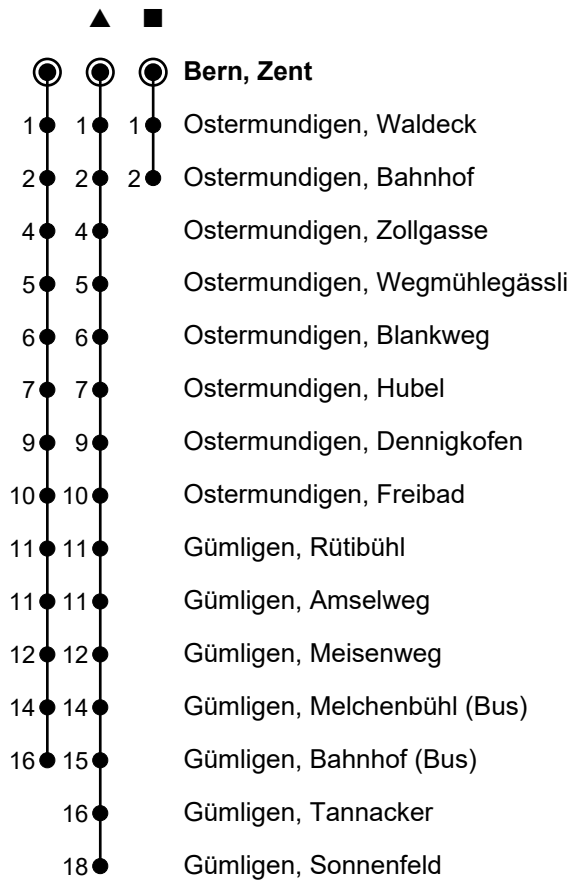

nach Gümligen, Bahnhof / Gümligen, Sonnenfeld

Gültig vom 10.12.2023 bis 14.12.2024

| 🕒 | Montag-Freitag | Samstag | Sonn- und Feiertage |
|-----------|---------------------------------------|---------|---------------------------------|
| 5 | | | |
| 6 | 20 35 [■] 50 | 20 50 | 20 [▲] 50 [▲] |
| 7 | 05 [■] 20 35 [■] 50 | 20 50 | 20 [▲] 50 [▲] |
| 8 | 05 [■] 20 50 | 20 50 | 20 [▲] 50 [▲] |
| 9 | 20 50 | 20 50 | 20 [▲] 50 [▲] |
| 10 | 20 50 | 20 50 | 20 [▲] 50 [▲] |
| 11 | 20 50 | 20 50 | 20 [▲] 50 [▲] |
| 12 | 20 50 | 20 50 | 20 [▲] 50 [▲] |
| 13 | 20 50 | 20 50 | 20 [▲] 50 [▲] |
| 14 | 20 50 | 20 50 | 20 [▲] 50 [▲] |
| 15 | 20 50 | 20 50 | 20 [▲] 50 [▲] |
| 16 | 05 [■] 20 35 [■] 50 | 20 50 | 20 [▲] 50 [▲] |
| 17 | 05 [■] 20 35 [■] 50 | 20 50 | 20 [▲] 50 [▲] |
| 18 | 05 [■] 20 35 [■] 50 | 20 50 | 20 [▲] 50 [▲] |
| 19 | 20 50 | 20 50 | 20 [▲] 50 [▲] |
| 20 | | | |
| 21 | | | |
| 22 | | | |
| 23 | | | |
| 0 | | | |

Ungefähre Reisezeit in Minuten

Fahrplaninfos in Echtzeit