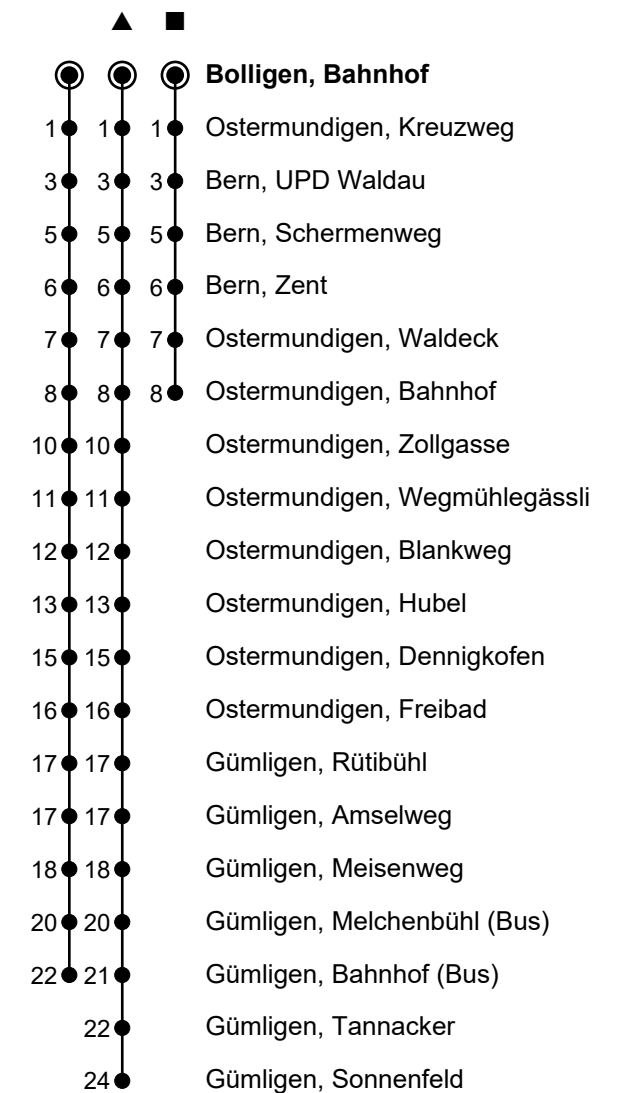

Gültig vom 10.12.2023 bis 14.12.2024

🕒	Montag-Freitag	Samstag	Sonn- und Feiertage
5			
6	14 29 [■] 44 59 [■]	14 44	14 [▲] 44 [▲]
7	14 29 [■] 44 59 [■]	14 44	14 [▲] 44 [▲]
8	14 44	14 44	14 [▲] 44 [▲]
9	14 44	14 44	14 [▲] 44 [▲]
10	14 44	14 44	14 [▲] 44 [▲]
11	14 44	14 44	14 [▲] 44 [▲]
12	14 44	14 44	14 [▲] 44 [▲]
13	14 44	14 44	14 [▲] 44 [▲]
14	14 44	14 44	14 [▲] 44 [▲]
15	14 44 59 [■]	14 44	14 [▲] 44 [▲]
16	14 29 [■] 44 59 [■]	14 44	14 [▲] 44 [▲]
17	14 29 [■] 44 59 [■]	14 44	14 [▲] 44 [▲]
18	14 29 [■] 44	14 44	14 [▲] 44 [▲]
19	14 44	14 44	14 [▲] 44 [▲]
20			
21			
22			
23			
0			

Ungefähre Reisezeit in Minuten

Fahrplaninfos in Echtzeit