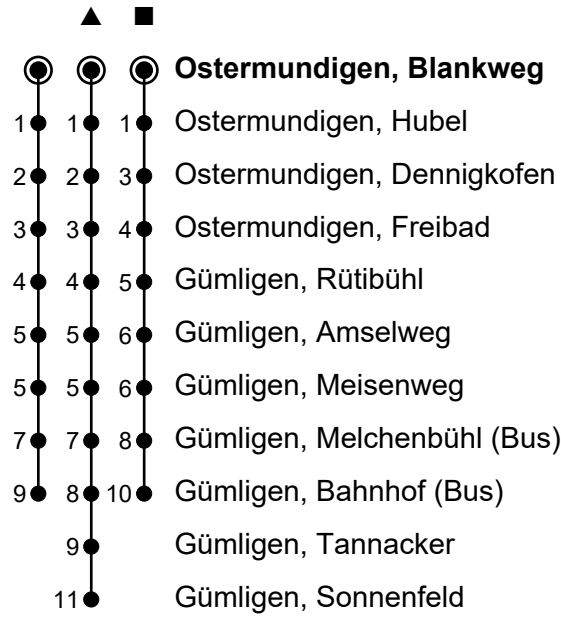

Gültig vom 10.12.2023 bis 14.12.2024

🕒	Montag-Freitag	Samstag	Sonn- und Feiertage
5			
6	26 56	26 56	26 [▲] 56 [▲]
7	26 56	26 56	26 [▲] 56 [▲]
8	26 56	26 56	26 [▲] 56 [▲]
9	26 56	26 56	26 [▲] 56 [▲]
10	26 56	26 56	26 [▲] 56 [▲]
11	26 56	26 56	26 [▲] 56 [▲]
12	26 56	26 56	26 [▲] 56 [▲]
13	26 56	26 56	26 [▲] 56 [▲]
14	26 56	26 56	26 [▲] 56 [▲]
15	26 56	26 56	26 [▲] 56 [▲]
16	27 [■] 57 [■]	26 56	26 [▲] 56 [▲]
17	27 [■] 57 [■]	26 56	26 [▲] 56 [▲]
18	26 56	26 56	26 [▲] 56 [▲]
19	26 56	26 56	26 [▲] 56 [▲]
20			
21			
22			
23			
0			

Ungefähre Reisezeit in Minuten

Fahrplaninfos in Echtzeit