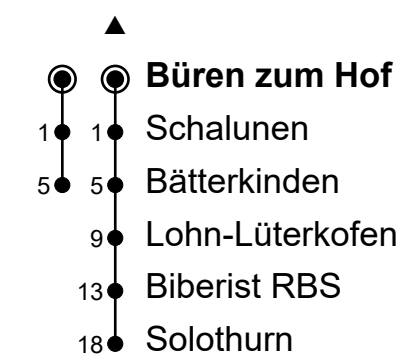

Büren zum Hof nach Bätterkinden / Solothurn

Gültig von 10.12.2023 bis 14.06.2024 / 07.10.2024 bis 14.12.2024

🕒	Montag-Freitag	Samstag	Sonn- und Feiertage
5	37 [▲]	37 [▲]	
6	05 35	05 35	05 35
7	05 35	05 35	05 35
8	05 35	05 35	05 35
9	05 35	05 35	05 35
10	05 35	05 35	05 35
11	05 35	05 35	05 35
12	05 35	05 35	05 35
13	05 35	05 35	05 35
14	05 35	05 35	05 35
15	05 35	05 35	05 35
16	05 35	05 35	05 35
17	05 35	05 35	05 35
18	05 35	05 35	05 35
19	05 35	05 35	05 35
20	05 35	05 35	05 35
21	05 35	05 35	05 35
22	05 35	05 35	05 35
23	05 35 55 [▲]	05 35 55 [▲]	05 35 55 [▲]
0	37 [▲]	37 [▲]	37 [▲]

Ungefähre Reisezeit in Minuten

Von Samstag, 15.06.2024 bis Sonntag, 06.10.2024 gilt infolge von Bauarbeiten ein anderer Fahrplan.

Fahrplaninfos in Echtzeit

Feiertage: 1. und 2. Januar, Karfreitag, Ostermontag, Auffahrt, Pfingstmontag, 1. August, 25. und 26. Dezember