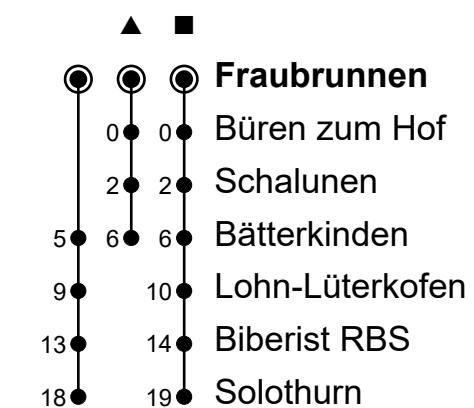

Fraubrunnen nach Bätterkinden / Solothurn

Gültig von 10.12.2023 bis 14.06.2024 / 07.10.2024 bis 14.12.2024

🕒	Montag-Freitag	Samstag	Sonn- und Feiertage
5	36 [■]	36 [■]	
6	04 [▲] 22 34 [▲] 52	04 [▲] 22 34 [▲] 52	04 [▲] 22 34 [▲] 52
7	04 [▲] 22 34 [▲] 52	04 [▲] 22 34 [▲] 52	04 [▲] 22 34 [▲] 52
8	04 [▲] 22 34 [▲] 52	04 [▲] 22 34 [▲] 52	04 [▲] 22 34 [▲] 52
9	04 [▲] 22 34 [▲] 52	04 [▲] 22 34 [▲] 52	04 [▲] 22 34 [▲] 52
10	04 [▲] 22 34 [▲] 52	04 [▲] 22 34 [▲] 52	04 [▲] 22 34 [▲] 52
11	04 [▲] 22 34 [▲] 52	04 [▲] 22 34 [▲] 52	04 [▲] 22 34 [▲] 52
12	04 [▲] 22 34 [▲] 52	04 [▲] 22 34 [▲] 52	04 [▲] 22 34 [▲] 52
13	04 [▲] 22 34 [▲] 52	04 [▲] 22 34 [▲] 52	04 [▲] 22 34 [▲] 52
14	04 [▲] 22 34 [▲] 52	04 [▲] 22 34 [▲] 52	04 [▲] 22 34 [▲] 52
15	04 [▲] 22 34 [▲] 52	04 [▲] 22 34 [▲] 52	04 [▲] 22 34 [▲] 52
16	04 [▲] 22 34 [▲] 52	04 [▲] 22 34 [▲] 52	04 [▲] 22 34 [▲] 52
17	04 [▲] 22 34 [▲] 52	04 [▲] 22 34 [▲] 52	04 [▲] 22 34 [▲] 52
18	04 [▲] 22 34 [▲] 52	04 [▲] 22 34 [▲] 52	04 [▲] 22 34 [▲] 52
19	04 [▲] 22 34 [▲] 52	04 [▲] 22 34 [▲] 52	04 [▲] 22 34 [▲] 52
20	04 [▲] 22 34 [▲] 52	04 [▲] 22 34 [▲] 52	04 [▲] 22 34 [▲] 52
21	04 [▲] 22 34 [▲] 52	04 [▲] 22 34 [▲] 52	04 [▲] 22 34 [▲] 52
22	04 [▲] 22 34 [▲] 52	04 [▲] 22 34 [▲] 52	04 [▲] 22 34 [▲] 52
23	04 [▲] 22 34 [▲] 54 [■]	04 [▲] 22 34 [▲] 54 [■]	04 [▲] 22 34 [▲] 54 [■]
0	36 [■]	36 [■]	36 [■]

Ungefähre Reisezeit in Minuten

Von Samstag, 15.06.2024 bis Sonntag, 06.10.2024 gilt infolge von Bauarbeiten ein anderer Fahrplan.

Fahrplaninfos in Echtzeit

Feiertage: 1. und 2. Januar, Karfreitag, Ostermontag, Auffahrt, Pfingstmontag, 1. August, 25. und 26. Dezember