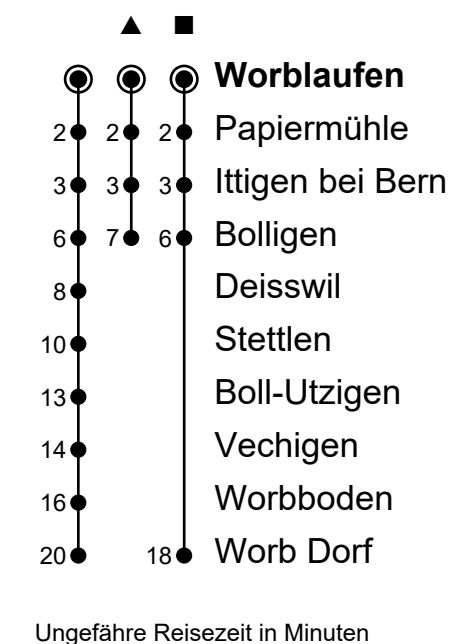

Worblaufen nach Worb Dorf

Gültig von 10.12.2023 bis 14.06.2024 / 07.10.2024 bis 14.12.2024

🕒	Montag-Freitag	Samstag	Sonn- und Feiertage
5	49		
6	04 19 34 41 [▲] 49 56 [▲]	04 34 49	04 34
7	04 11 [▲] 19 26 [▲] 34 41 [▲] 49 56 [▲]	04 19 34 49	04 34
8	04 11 [▲] 19 26 [▲] 34 41 [▲] 49	04 19 34 49	04 34
9	04 19 34 49	04 19 34 49	04 34 49 [▲]
10	04 19 34 49	04 19 34 49	04 19 [▲] 34 49 [▲]
11	04 19 34 41 [▲] 49 56 [▲]	04 19 34 49	04 19 34 49
12	04 11 [▲] 19 26 [▲] 34 41 [▲] 49 56 [▲]	04 19 34 49	04 19 34 49
13	04 11 [▲] 19 26 [▲] 34 41 [▲] 49	04 19 34 49	04 19 34 49
14	04 19 34 49	04 19 34 49	04 19 34 49
15	04 19 34 49	04 19 34 49	04 19 34 49
16	04 19 26 [▲] 34 41 [▲] 49 56 [▲]	04 19 34 49	04 19 34 49
17	04 11 [▲] 19 26 [▲] 34 41 [▲] 49 56 [▲]	04 19 34 49	04 19 34 49
18	04 11 [▲] 19 26 [▲] 34 41 [▲] 49 56 [■]	04 19 34 49	04 19 34 49
19	04 11 [■] 19 34 49	04 19 34 49	04 19 34 49
20	04 19 34 49	04 19 34 49	04 19 34 49
21	04 19 34 [▲] 49	04 19 34 [▲] 49	04 19 49
22	04 [▲] 19 34 [▲] 49	04 [▲] 19 34 [▲] 49	19 49
23	04 [▲] 19 34 [▲] 49	04 [▲] 19 34 [▲] 49	19 49
0	04 [▲] 19	04 [▲] 19	19

Von Samstag, 15.06.2024 bis Sonntag, 06.10.2024 gilt infolge von Bauarbeiten ein anderer Fahrplan.

Fahrplaninfos in Echtzeit