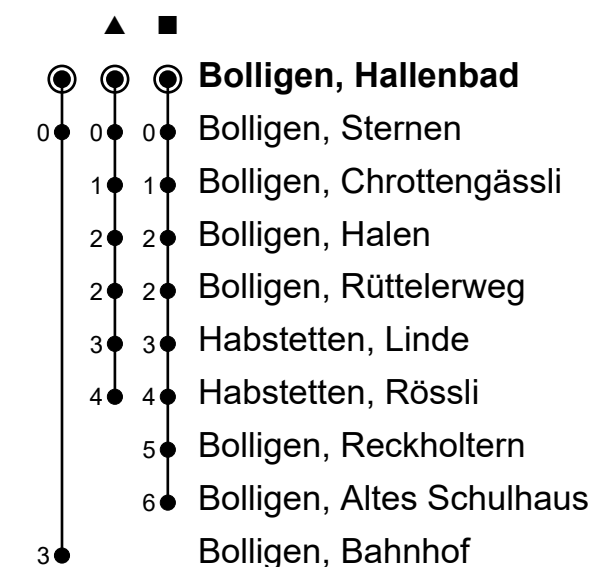

**47****48**

Bolligen, Hallenbad

**nach Bolligen, Bahnhof**

Gültig vom 10.12.2023 bis 14.12.2024

🕒	Montag-Freitag	Samstag	Sonn- und Feiertage
<b>5</b>			
<b>6</b>	04 19 34 49	49	
<b>7</b>	04 19 34 49	19 49	
<b>8</b>	04 19 49	19 49	19 49
<b>9</b>	19 49	19 49	19 49
<b>10</b>	19 49	19 49	19 49
<b>11</b>	19 34 49	19 49	19 49
<b>12</b>	04 19 34 49	19 49	19 49
<b>13</b>	04 19 34 49	19 49	19 49
<b>14</b>	04 19 34 49	19 49	19 49
<b>15</b>	04 19 34 49	19 49	19 49
<b>16</b>	04 19 34 49	19 49	19 49
<b>17</b>	04 19 34 49	19 49	19 49
<b>18</b>	04 19 34 49	19 49	19 49
<b>19</b>	04 19 49	19 49	19 49
<b>20</b>	19 30 <sup>A</sup>	19 30 <sup>A</sup>	19 30 <sup>A</sup>
<b>21</b>	00 <sup>A</sup> 30 <sup>A</sup>	00 <sup>A</sup> 30 <sup>A</sup>	00 <sup>A</sup> 30 <sup>A</sup>
<b>22</b>	00 <sup>A</sup> 30 <sup>A</sup>	00 <sup>A</sup> 30 <sup>A</sup>	00 <sup>A</sup> 30 <sup>A</sup>
<b>23</b>	00 <sup>A</sup> 30 <sup>A</sup>	00 <sup>A</sup> 30 <sup>A</sup>	00 <sup>A</sup> 30 <sup>A</sup>
<b>0</b>	00 <sup>A</sup> 30 <sup>A</sup>	00 <sup>A</sup> 30 <sup>A</sup>	00 <sup>A</sup> 30 <sup>A</sup>

Ungefähre Reisezeit in Minuten

A = Linie 48

**Fahrplaninfos in Echtzeit**

Feiertage: 1. und 2. Januar, Karfreitag, Ostermontag, Auffahrt, Pfingstmontag, 1. August, 25. und 26. Dezember

Regionalverkehr Bern-Solothurn RBS, Tel. 031 925 55 55, kundenservice@rbs.ch, www.rbs.ch