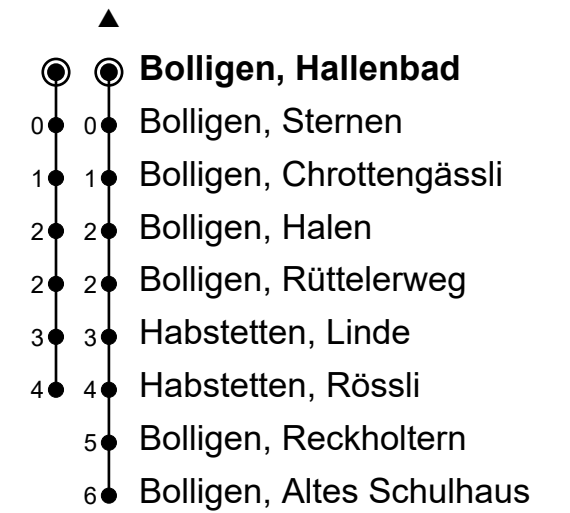

Gültig vom 10.12.2023 bis 14.12.2024

🕒	Montag-Freitag	Samstag	Sonn- und Feiertage
5			
6			
7			
8			
9			
10			
11			
12			
13			
14			
15			
16			
17			
18			
19			
20	30	30	30
21	00 30	00 30	00 30
22	00 30	00 30	00 30
23	00 30	00 30	00 30
0	00 [▲] 30 [▲]	00 [▲] 30 [▲]	00 [▲] 30 [▲]

Ungefähre Reisezeit in Minuten

Fahrplaninfos in Echtzeit