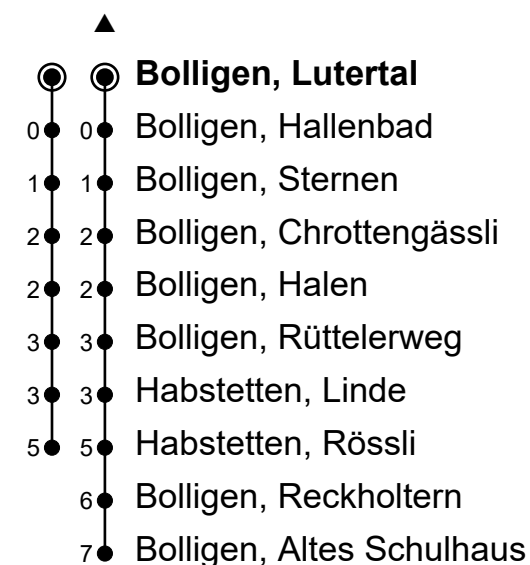

Gültig vom 10.12.2023 bis 14.12.2024

🕒	Montag-Freitag	Samstag	Sonn- und Feiertage
5			
6			
7			
8			
9			
10			
11			
12			
13			
14			
15			
16			
17			
18			
19			
20	30	30	30
21	00 30	00 30	00 30
22	00 30	00 30	00 30
23	00 30	00 30	00 30
0	00 [▲] 30 [▲]	00 [▲] 30 [▲]	00 [▲] 30 [▲]

Ungefähre Reisezeit in Minuten

Fahrplaninfos in Echtzeit