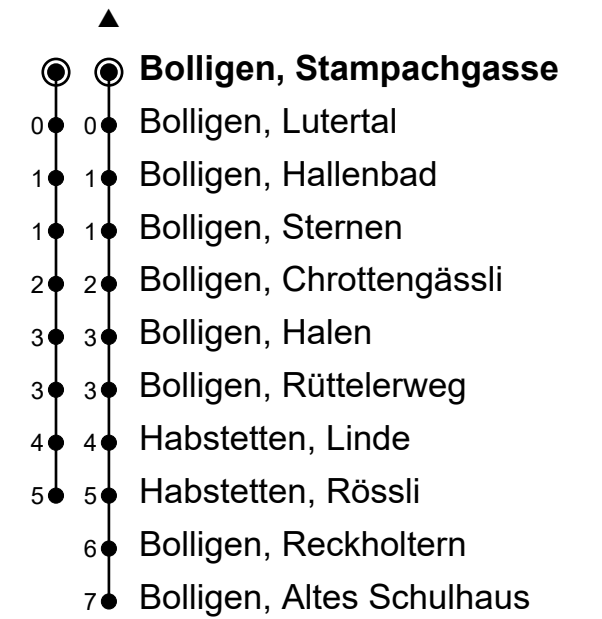

Gültig vom 10.12.2023 bis 14.12.2024

🕒	Montag-Freitag	Samstag	Sonn- und Feiertage
5			
6			
7			
8			
9			
10			
11			
12			
13			
14			
15			
16			
17			
18			
19			
20	29 59	29 59	29 59
21	29 59	29 59	29 59
22	29 59	29 59	29 59
23	29 59 [▲]	29 59 [▲]	29 59 [▲]
0	29 [▲]	29 [▲]	29 [▲]

Ungefähre Reisezeit in Minuten

Fahrplaninfos in Echtzeit