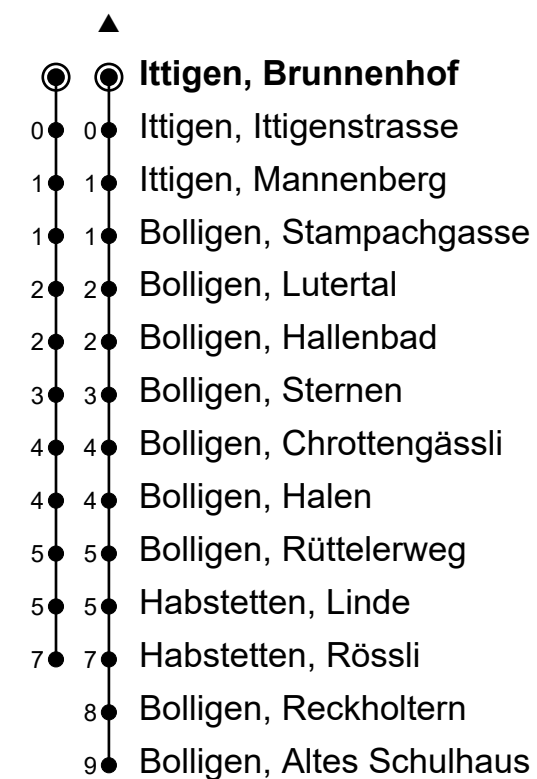

Gültig vom 10.12.2023 bis 14.12.2024

🕒	Montag-Freitag	Samstag	Sonn- und Feiertage
5			
6			
7			
8			
9			
10			
11			
12			
13			
14			
15			
16			
17			
18			
19			
20	28 58	28 58	28 58
21	28 58	28 58	28 58
22	28 58	28 58	28 58
23	28 58 <sup>▲</sup>	28 58 <sup>▲</sup>	28 58 <sup>▲</sup>
0	28 <sup>▲</sup>	28 <sup>▲</sup>	28 <sup>▲</sup>

Ungefähre Reisezeit in Minuten

Fahrplaninfos in Echtzeit