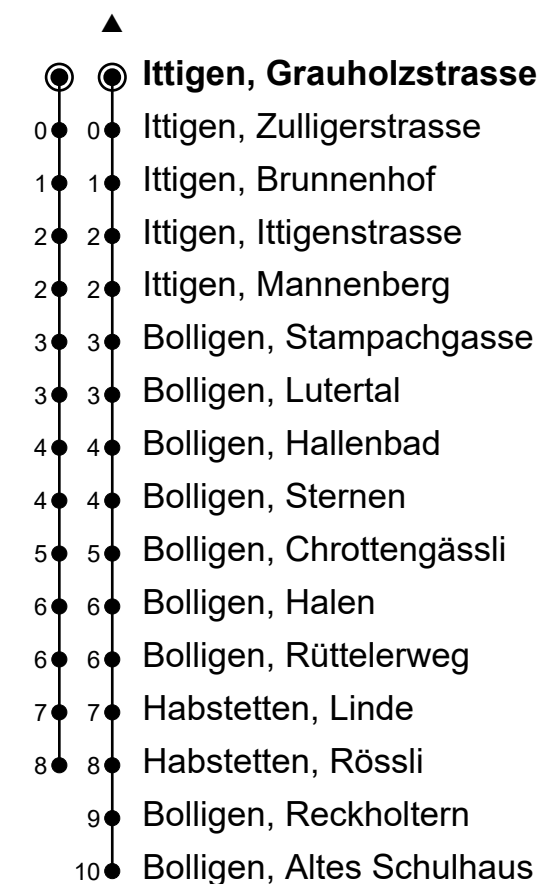

Gültig vom 10.12.2023 bis 14.12.2024

🕒	Montag-Freitag	Samstag	Sonn- und Feiertage
5			
6			
7			
8			
9			
10			
11			
12			
13			
14			
15			
16			
17			
18			
19			
20	26 56	26 56	26 56
21	26 56	26 56	26 56
22	26 56	26 56	26 56
23	26 56 <sup>▲</sup>	26 56 <sup>▲</sup>	26 56 <sup>▲</sup>
0	26 <sup>▲</sup>	26 <sup>▲</sup>	26 <sup>▲</sup>

Ungefähre Reisezeit in Minuten

Fahrplaninfos in Echtzeit