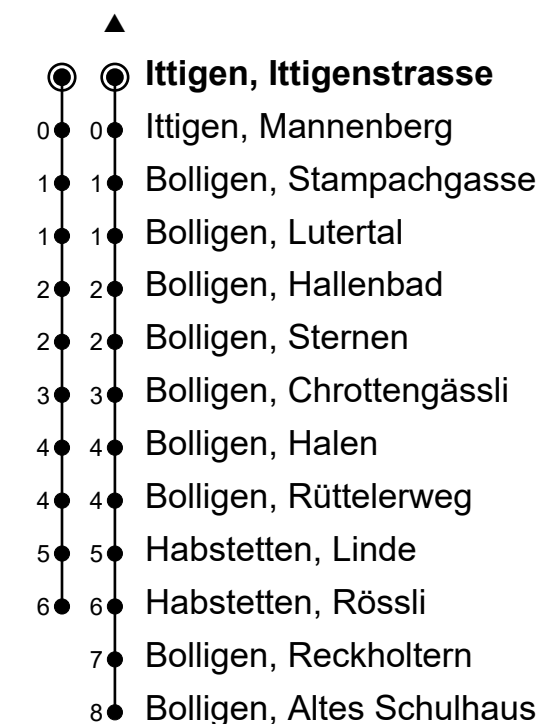

Gültig vom 10.12.2023 bis 14.12.2024

| 🕒 | Montag-Freitag | Samstag | Sonn- und Feiertage |
|----|--------------------|--------------------|---------------------|
| 5 | | | |
| 6 | | | |
| 7 | | | |
| 8 | | | |
| 9 | | | |
| 10 | | | |
| 11 | | | |
| 12 | | | |
| 13 | | | |
| 14 | | | |
| 15 | | | |
| 16 | | | |
| 17 | | | |
| 18 | | | |
| 19 | | | |
| 20 | 28 58 | 28 58 | 28 58 |
| 21 | 28 58 | 28 58 | 28 58 |
| 22 | 28 58 | 28 58 | 28 58 |
| 23 | 28 58 [▲] | 28 58 [▲] | 28 58 [▲] |
| 0 | 28 [▲] | 28 [▲] | 28 [▲] |

Ungefähre Reisezeit in Minuten

Fahrplaninfos in Echtzeit