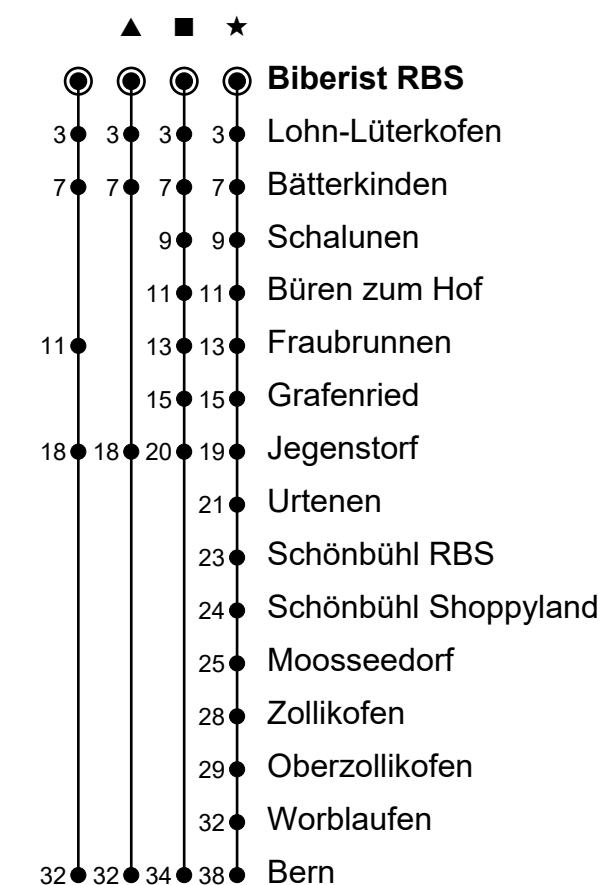

# Biberist RBS nach Bern

Gültig von 10.12.2023 bis 14.06.2024 / 07.10.2024 bis 14.12.2024

🕒	Montag-Freitag	Samstag	Sonn- und Feiertage
<b>5</b>	18 <sup>■</sup> 50	18 <sup>■</sup> 50	18 <sup>■</sup> 50
<b>6</b>	05 <sup>▲</sup> 20 35 <sup>▲</sup> 50	20 50	20 50
<b>7</b>	05 <sup>▲</sup> 20 35 <sup>▲</sup> 50	20 50	20 50
<b>8</b>	05 <sup>▲</sup> 20 35 <sup>▲</sup> 50	20 50	20 50
<b>9</b>	05 <sup>▲</sup> 20 35 <sup>▲</sup> 50	20 50	20 50
<b>10</b>	05 <sup>▲</sup> 20 35 <sup>▲</sup> 50	20 50	20 50
<b>11</b>	05 <sup>▲</sup> 20 35 <sup>▲</sup> 50	20 50	20 50
<b>12</b>	05 <sup>▲</sup> 20 35 <sup>▲</sup> 50	20 50	20 50
<b>13</b>	05 <sup>▲</sup> 20 35 <sup>▲</sup> 50	20 50	20 50
<b>14</b>	05 <sup>▲</sup> 20 35 <sup>▲</sup> 50	20 50	20 50
<b>15</b>	05 <sup>▲</sup> 20 35 <sup>▲</sup> 50	20 50	20 50
<b>16</b>	05 <sup>▲</sup> 20 35 <sup>▲</sup> 50	20 50	20 50
<b>17</b>	05 <sup>▲</sup> 20 35 <sup>▲</sup> 50	20 50	20 50
<b>18</b>	05 <sup>▲</sup> 20 35 <sup>▲</sup> 50	20 50	20 50
<b>19</b>	20 50	20 50	20 50
<b>20</b>	20 50	20 50	20 50
<b>21</b>	20 50	20 50	20 50
<b>22</b>	20 50	20 50	20 50
<b>23</b>	20 53 <sup>★</sup>	20 53 <sup>★</sup>	20 53 <sup>★</sup>
<b>0</b>			

Ungefähre Reisezeit in Minuten

Von Samstag, 15.06.2024 bis Sonntag, 06.10.2024 gilt infolge von Bauarbeiten ein anderer Fahrplan.

**Fahrplaninfos in Echtzeit**