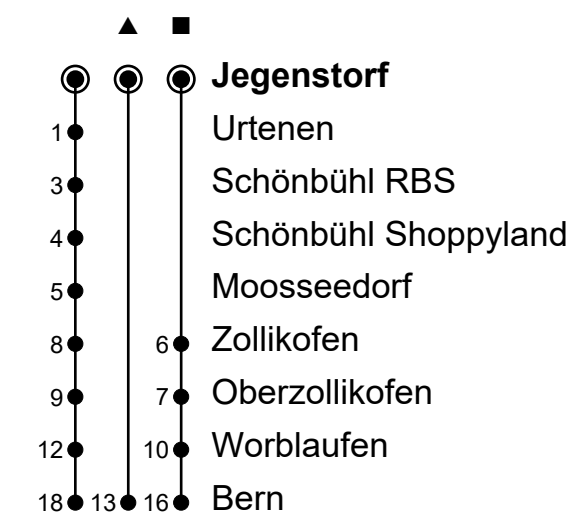

Ungefähre Reisezeit in Minuten

Von Samstag, 15.06.2024 bis Sonntag, 06.10.2024 gilt infolge von Bauarbeiten ein anderer Fahrplan.

Fahrplaninfos in Echtzeit

Feiertage: 1. und 2. Januar, Karfreitag, Ostermontag, Auffahrt, Pfingstmontag, 1. August, 25. und 26. Dezember