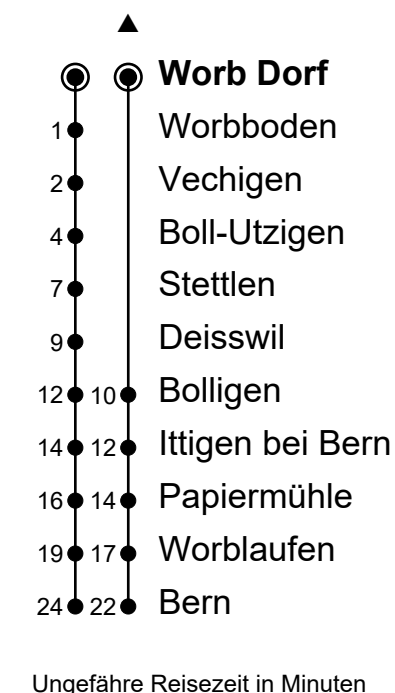

Gültig von 10.12.2023 bis 14.06.2024 / 07.10.2024 bis 14.12.2024

🕒	Montag-Freitag	Samstag	Sonn- und Feiertage
5	30 45	30	30
6	00 10 [▲] 15 25 [▲] 30 45	00 15 30 45	00 30
7	00 15 30 45	00 15 30 45	00 30
8	00 15 30 45	00 15 30 45	00 30
9	00 15 30 45	00 15 30 45	00 30
10	00 15 30 45	00 15 30 45	00 30
11	00 15 30 45	00 15 30 45	00 15 30 45
12	00 15 30 45	00 15 30 45	00 15 30 45
13	00 15 30 45	00 15 30 45	00 15 30 45
14	00 15 30 45	00 15 30 45	00 15 30 45
15	00 15 30 45	00 15 30 45	00 15 30 45
16	00 15 30 45	00 15 30 45	00 15 30 45
17	00 15 30 45	00 15 30 45	00 15 30 45
18	00 15 30 45	00 15 30 45	00 15 30 45
19	00 15 30 45	00 15 30 45	00 15 30 45
20	00 15 30 45	00 15 30 45	00 15 30 45
21	00 15 45	00 15 45	00 15 45
22	15 45	15 45	15 45
23	15 45	15 45	15 45
0			

Von Samstag, 15.06.2024 bis Sonntag, 06.10.2024 gilt infolge von Bauarbeiten ein anderer Fahrplan.

Fahrplaninfos in Echtzeit