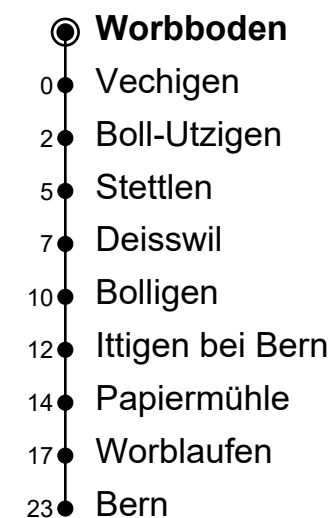

Gültig von 10.12.2023 bis 14.06.2024 / 07.10.2024 bis 14.12.2024

🕒	Montag-Freitag	Samstag	Sonn- und Feiertage
5	31 46	31	31
6	01 16 31 46	01 16 31 46	01 31
7	01 16 31 46	01 16 31 46	01 31
8	01 16 31 46	01 16 31 46	01 31
9	01 16 31 46	01 16 31 46	01 31
10	01 16 31 46	01 16 31 46	01 31
11	01 16 31 46	01 16 31 46	01 16 31 46
12	01 16 31 46	01 16 31 46	01 16 31 46
13	01 16 31 46	01 16 31 46	01 16 31 46
14	01 16 31 46	01 16 31 46	01 16 31 46
15	01 16 31 46	01 16 31 46	01 16 31 46
16	01 16 31 46	01 16 31 46	01 16 31 46
17	01 16 31 46	01 16 31 46	01 16 31 46
18	01 16 31 46	01 16 31 46	01 16 31 46
19	01 16 31 46	01 16 31 46	01 16 31 46
20	01 16 31 46	01 16 31 46	01 16 31 46
21	01 16 46	01 16 46	01 16 46
22	16 46	16 46	16 46
23	16 46	16 46	16 46
0			

Ungefähre Reisezeit in Minuten

Von Samstag, 15.06.2024 bis Sonntag, 06.10.2024 gilt infolge von Bauarbeiten ein anderer Fahrplan.

**Fahrplaninfos in Echtzeit**