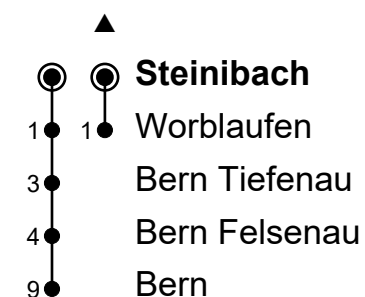

# Steinibach nach Bern

Gültig von 10.12.2023 bis 14.06.2024 / 07.10.2024 bis 14.12.2024

🕒	Montag-Freitag	Samstag	Sonn- und Feiertage
<b>5</b>	34 49	34 49	34
<b>6</b>	04 19 34 49	04 19 34 49	04 34
<b>7</b>	04 19 34 49	04 19 34 49	04 34
<b>8</b>	04 19 34 49	04 19 34 49	04 34
<b>9</b>	04 19 34 49	04 19 34 49	04 19 34 49
<b>10</b>	04 19 34 49	04 19 34 49	04 19 34 49
<b>11</b>	04 19 34 49	04 19 34 49	04 19 34 49
<b>12</b>	04 19 34 49	04 19 34 49	04 19 34 49
<b>13</b>	04 19 34 49	04 19 34 49	04 19 34 49
<b>14</b>	04 19 34 49	04 19 34 49	04 19 34 49
<b>15</b>	04 19 34 49	04 19 34 49	04 19 34 49
<b>16</b>	04 19 34 49	04 19 34 49	04 19 34 49
<b>17</b>	04 19 34 49	04 19 34 49	04 19 34 49
<b>18</b>	04 19 34 49	04 19 34 49	04 19 34 49
<b>19</b>	04 19 34 49	04 19 34 49	04 19 34 49
<b>20</b>	04 19 34 49 59 <sup>▲</sup>	04 19 34 49 59 <sup>▲</sup>	04 19 34 49 59 <sup>▲</sup>
<b>21</b>			
<b>22</b>			
<b>23</b>			
<b>0</b>			