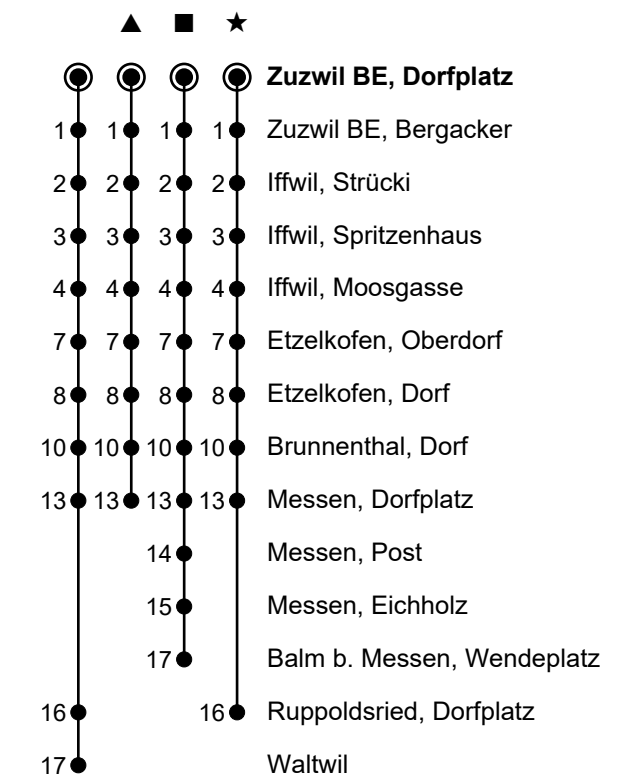

871

Zuzwil BE, Dorfplatz

nach Messen Dorfplatz / Waltwil

Gültig ab 15.12.2024

🕒	Montag-Freitag	Samstag	Sonn- und Feiertage
5			
6	16 [■] 46	46	46
7	16 [■] 46	46	46
8	16 [★] 46	46	46
9	46 [▲]	46 [▲]	46 [▲]
10	46	46	46
11	55 [▲]	46 [▲]	46 [▲]
12	46	46	46
13	46 [▲]	46 [▲]	46 [▲]
14	55	55	55
15	55	55	55
16	25 [■] 55	55	55
17	25 [■] 55	55	55
18	25 [■] 55	55	55
19	55	55	55
20	55 [▲]	55 [▲]	55 [▲]
21	55 [▲]	55 [▲]	55 [▲]
22	55 [▲]	55 [▲]	55 [▲]
23	55 [★]	55 [★]	55 [★]
0			

Ungefähre Reisezeit in Minuten

Fahrplaninfos in Echtzeit

Feiertage: 1. und 2. Januar, Karfreitag, Ostermontag, Auffahrt, Pfingstmontag, 1. August, 25. und 26. Dezember

Regionalverkehr Bern-Solothurn RBS, Tel. 031 925 55 55, kundenservice@rbs.ch, www.rbs.ch