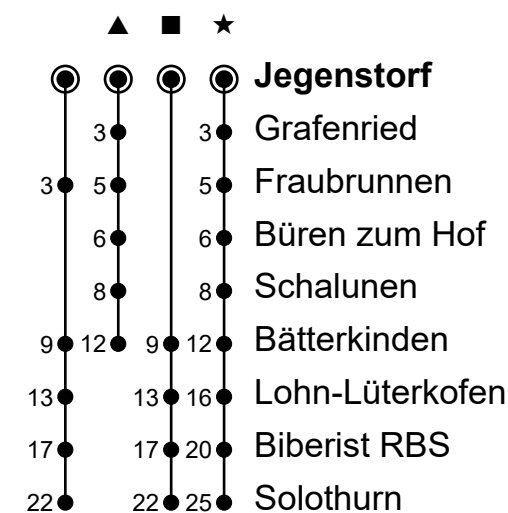

Jegenstorf nach Bätterkinden / Solothurn

Gültig von 15.12.2024 bis 13.12.2025

🕒	Montag-Freitag	Samstag	Sonn- und Feiertage
5	30 [★] 58 [▲]	30 [★] 58 [▲]	58 [▲]
6	03 [■] 18 28 [▲] 33 [■] 48 58 [▲]	03 [■] 18 28 [▲] 48 58 [▲]	18 28 [▲] 48 58 [▲]
7	03 [■] 18 28 [▲] 33 [■] 48 58 [▲]	18 28 [▲] 48 58 [▲]	18 28 [▲] 48 58 [▲]
8	03 [■] 18 28 [▲] 33 [■] 48 58 [▲]	18 28 [▲] 48 58 [▲]	18 28 [▲] 48 58 [▲]
9	03 [■] 18 28 [▲] 33 [■] 48 58 [▲]	18 28 [▲] 48 58 [▲]	18 28 [▲] 48 58 [▲]
10	03 [■] 18 28 [▲] 33 [■] 48 58 [▲]	18 28 [▲] 48 58 [▲]	18 28 [▲] 48 58 [▲]
11	03 [■] 18 28 [▲] 33 [■] 48 58 [▲]	18 28 [▲] 48 58 [▲]	18 28 [▲] 48 58 [▲]
12	03 [■] 18 28 [▲] 33 [■] 48 58 [▲]	18 28 [▲] 48 58 [▲]	18 28 [▲] 48 58 [▲]
13	03 [■] 18 28 [▲] 33 [■] 48 58 [▲]	18 28 [▲] 48 58 [▲]	18 28 [▲] 48 58 [▲]
14	03 [■] 18 28 [▲] 33 [■] 48 58 [▲]	18 28 [▲] 48 58 [▲]	18 28 [▲] 48 58 [▲]
15	03 [■] 18 28 [▲] 33 [■] 48 58 [▲]	18 28 [▲] 48 58 [▲]	18 28 [▲] 48 58 [▲]
16	03 [■] 18 28 [▲] 33 [■] 48 58 [▲]	18 28 [▲] 48 58 [▲]	18 28 [▲] 48 58 [▲]
17	03 [■] 18 28 [▲] 33 [■] 48 58 [▲]	18 28 [▲] 48 58 [▲]	18 28 [▲] 48 58 [▲]
18	03 [■] 18 28 [▲] 33 [■] 48 58 [▲]	18 28 [▲] 48 58 [▲]	18 28 [▲] 48 58 [▲]
19	18 28 [▲] 48 58 [▲]	18 28 [▲] 48 58 [▲]	18 28 [▲] 48 58 [▲]
20	18 28 [▲] 48 58 [▲]	18 28 [▲] 48 58 [▲]	18 28 [▲] 48 58 [▲]
21	18 28 [▲] 48 58 [▲]	18 28 [▲] 48 58 [▲]	18 28 [▲] 48 58 [▲]
22	18 28 [▲] 48 58 [▲]	18 28 [▲] 48 58 [▲]	18 28 [▲] 48 58 [▲]
23	18 28 [▲] 48 [★]	18 28 [▲] 48 [★]	18 28 [▲] 48 [★]
0	30 [★]	30 [★]	30 [★]

Ungefähre Reisezeit in Minuten

Fahrplaninfos in Echtzeit

Feiertage: 1. und 2. Januar, Karfreitag, Ostermontag, Auffahrt, Pfingstmontag, 1. August, 25. und 26. Dezember

Regionalverkehr Bern-Solothurn RBS, Tel. 031 925 55 55, kundenservice@rbs.ch, www.rbs.ch