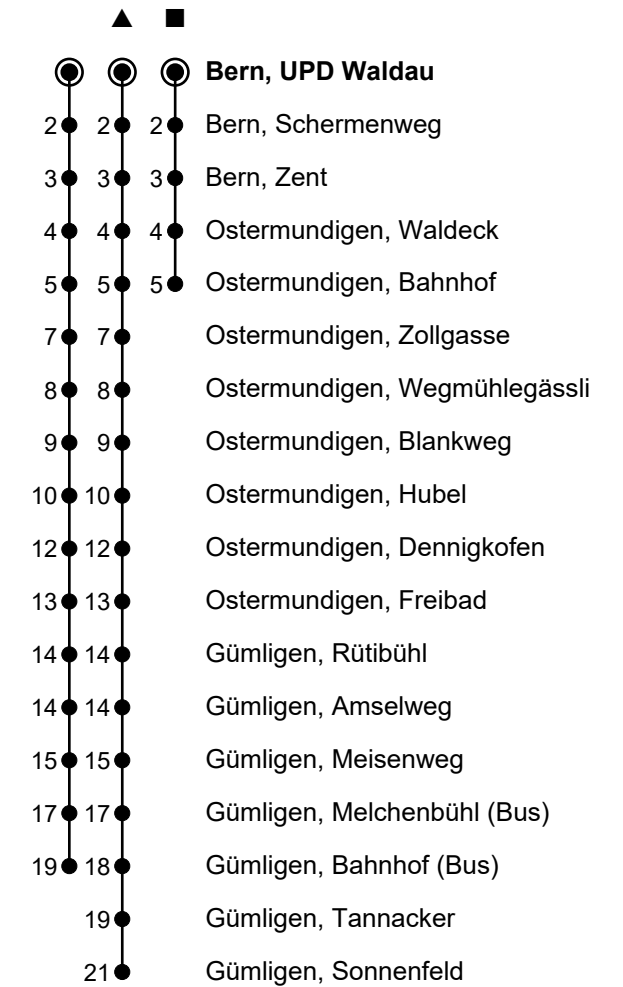

nach Gümligen, Bahnhof / Gümligen, Sonnenfeld

Gültig ab 14.12.2025

🕒	Montag-Freitag	Samstag	Sonntag
5			
6	17 32 [■] 47	17 47	17 [▲] 47 [▲]
7	02 [■] 17 32 [■] 47	17 47	17 [▲] 47 [▲]
8	02 [■] 17 47	17 47	17 [▲] 47 [▲]
9	17 47	17 47	17 [▲] 47 [▲]
10	17 47	17 47	17 [▲] 47 [▲]
11	17 47	17 47	17 [▲] 47 [▲]
12	17 47	17 47	17 [▲] 47 [▲]
13	17 47	17 47	17 [▲] 47 [▲]
14	17 47	17 47	17 [▲] 47 [▲]
15	17 47	17 47	17 [▲] 47 [▲]
16	02 [■] 17 32 [■] 47	17 47	17 [▲] 47 [▲]
17	02 [■] 17 32 [■] 47	17 47	17 [▲] 47 [▲]
18	02 [■] 17 32 [■] 47	17 47	17 [▲] 47 [▲]
19	17 47	17 47	17 [▲] 47 [▲]
20	17 47	17 47	17 [▲] 47 [▲]
21	17 47	17 47	17 [▲] 47 [▲]
22			
23			
0			

Ungefähre Reisezeit in Minuten

Fahrplaninfos in Echtzeit

Als Sonntage gelten zusätzlich: 01.01., 02.01., 03.04., 06.04., 14.05., 25.05., 01.08., 25.12., und 26.12.2026

Regionalverkehr Bern-Solothurn RBS, Tel. 031 925 55 55, kundenservice@rbs.ch, www.rbs.ch