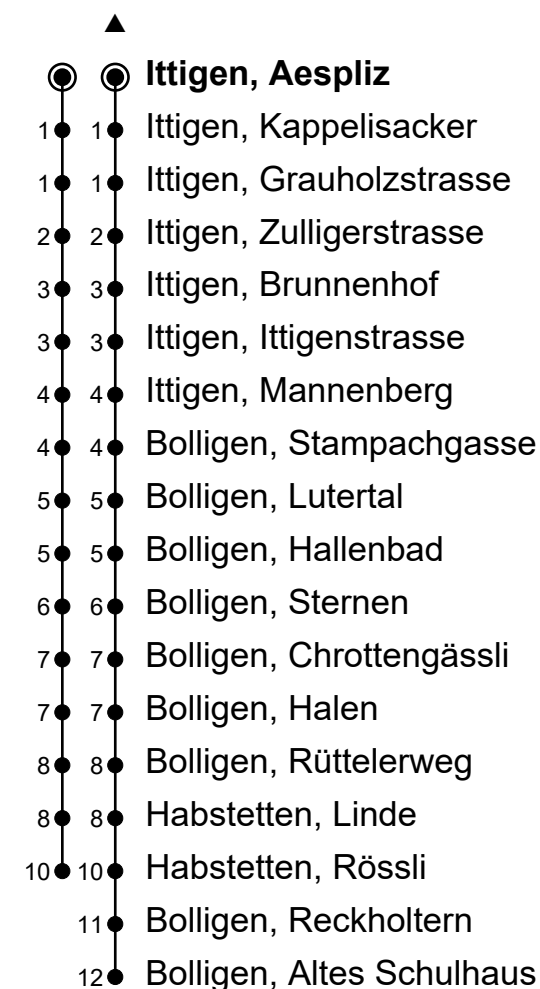

Gültig ab 14.12.2025

🕒	Montag-Freitag	Samstag	Sonntag
5			
6			
7			
8			
9			
10			
11			
12			
13			
14			
15			
16			
17			
18			
19			
20	25 55	25 55	25 55
21	25 55	25 55	25 55
22	25 55	25 55	25 55
23	25 55 [▲]	25 55 [▲]	25 55 [▲]
0	25 [▲]	25 [▲]	25 [▲]

Ungefähre Reisezeit in Minuten

Fahrplaninfos in Echtzeit

Als Sonntage gelten zusätzlich: 01.01., 02.01., 03.04., 06.04., 14.05., 25.05., 01.08., 25.12., und 26.12.2026

Regionalverkehr Bern-Solothurn RBS, Tel. 031 925 55 55, kundenservice@rbs.ch, www.rbs.ch